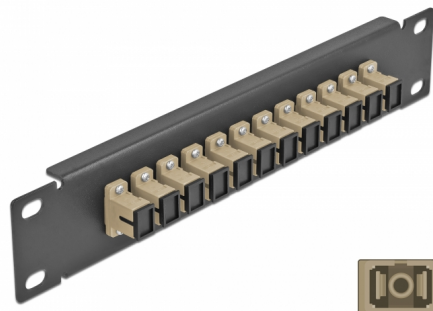

Delock Panou de conexiuni pentru cabluri de fibră optică de 10" 12 Port SC Simplex, bej, 1U negru

Descriere scurta

Acest panou de conexiuni de la Delock este echipat cu douăsprezece cuplaje de fibră optică SC Simplex și este potrivit pentru instalarea într-un cabinet de rețea de 10". Cu cuplajele SC Simplex, conectorii de fibră optică tăta pot fi ușor conectați unul la celălalt.

**Nr. 66762**

EAN: 4043619667628

Țara de origine: China

Pachet: Box

Detalii tehnice

- Conectori:
 - 12 x mamă SC Simplex >
 - 12 x mamă SC Simplex
- Pentru fibră multi-mod OM1 / OM2
- Manșon din ceramică
- Cu capac de protecție împotriva prafului
- Culoare: bej
- Pentru montare în cabinet de rețea 10", 1U
- 12 porturi cu cuplaje SC Simplex
- Material carcasă: metal
- Carcasa uitoare: negru
- Dimensiunii (Lxlxl): aprox. 254 x 44 x 10 mm

Pachetul contine

- Panou de conexiuni cu fibră optică de 10"

Imagini

Interface

Conector 1:	12 x mamă SC Simplex
Conector 2:	12 x mamă SC Simplex

Physical characteristics

Carcasa uloare:	negru
Material carcasă:	metal
Lungime:	254 mm
Width:	44 mm
Height:	10 mm
Colour:	bej