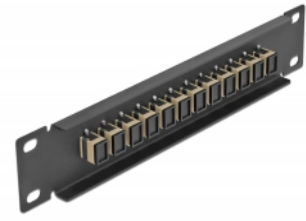

Delock Panou de conexiuni pentru cabluri de fibră optică de 10" 12 Port SC Simplex, bej, 1U negru

Descriere scurta

Acest panou de conexiuni de la Delock este echipat cu douăsprezece cuplaje de fibră optică SC Simplex și este potrivit pentru instalarea într-un cabinet de rețea de 10". Cu cuplajele SC Simplex, conectorii de fibră optică tăta pot fi ușor conectați unul la celălalt.

**Nr. 66762**

EAN: 4043619667628

Țara de origine: China

Pachet: Box

Detalii tehnice

- Conectori:
 - 12 x mamă SC Simplex >
 - 12 x mamă SC Simplex
- Pentru fibră multi-mod OM1 / OM2
- Manșon din ceramică
- Cu capac de protecție împotriva prafului
- Culoare: bej
- Pentru montare în cabinet de rețea 10", 1U
- 12 porturi cu cuplaje SC Simplex
- Material carcasă: metal
- Carcasa uitoare: negru
- Dimensiunii (Lxlxl): aprox. 254 x 44 x 10 mm

Pachetul contine

- Panou de conexiuni cu fibră optică de 10"

Imagini

Interface

Conector 1:	12 x mamă SC Simplex
Conector 2:	12 x mamă SC Simplex

Physical characteristics

Carcasa uloare:	negru
Material carcasă:	metal
Lungime:	254 mm
Width:	44 mm
Height:	10 mm
Colour:	bej