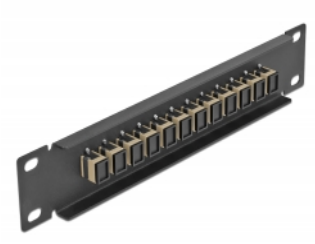

Delock Krosownica beżowy 10", 12 Portów SC Simplex 1U czarna

Opis

Panel Delock jest wyposażony w dwanaście złączy światłowodowych SC Simplex i pozwala na instalację w szafie sieciowej 10". Złącza SC Simplex pozwalają na łączenie dwu optycznych złączy męskich.

Numer artykułu 66762

EAN: 4043619667628

Kraj pochodzenia: China

Opakowanie: Box

Szczegóły techniczne

- Złącze:
 - 12 x SC Simplex żeński >
 - 12 x SC Simplex żeński
- Dla światłowodów wielomodowych OM1 / OM2
- Tuleja ceramiczna
- Z osłoną przeciwkurzową
- Kolor: beżowy
- Do montowania w szafie 10", 1U
- 12 portów złącza SC Simplex
- Materiał obudowy: metal
- Obudowa kolor: czarny
- Wymiary (DxSxW): ok. 254 x 44 x 10 mm

Zawartość opakowania

- Krosownica światłowodowa 10"

Zdjęcia

Interface

Złącze 1:	12 x SC Simplex żeński
Złącze 2:	12 x SC Simplex żeński

Physical characteristics

Obudowa kolor:	czarny
Materiał obudowy:	metal
Długość:	254 mm
Width:	44 mm
Height:	10 mm
Kolor:	beżowy