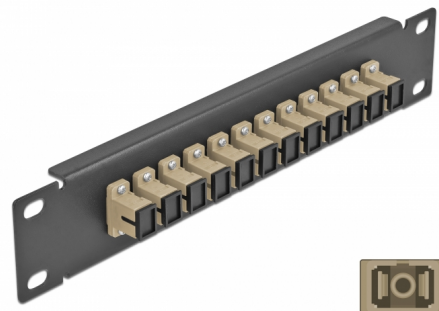

Delock Krosownica beżowy 10", 12 Portów SC Simplex 1U czarna

Opis

Panel Delock jest wyposażony w dwanaście złączy światłowodowych SC Simplex i pozwala na instalację w szafie sieciowej 10". Złącza SC Simplex pozwalają na łączenie dwu optycznych złączy męskich.

Numer artykułu 66762

EAN: 4043619667628

Kraj pochodzenia: China

Opakowanie: Box

Szczegóły techniczne

- Złącze:
 - 12 x SC Simplex żeński >
 - 12 x SC Simplex żeński
- Dla światłowodów wielomodowych OM1 / OM2
- Tuleja ceramiczna
- Z osłoną przeciwkurzową
- Kolor: beżowy
- Do montowania w szafie 10", 1U
- 12 portów złącza SC Simplex
- Materiał obudowy: metal
- Obudowa kolor: czarny
- Wymiary (DxSxW): ok. 254 x 44 x 10 mm

Zawartość opakowania

- Krosownica światłowodowa 10"

Zdjęcia

Interface

Złącze 1:	12 x SC Simplex żeński
Złącze 2:	12 x SC Simplex żeński

Physical characteristics

Obudowa kolor:	czarny
Materiał obudowy:	metal
Długość:	254 mm
Width:	44 mm
Height:	10 mm
Kolor:	beżowy