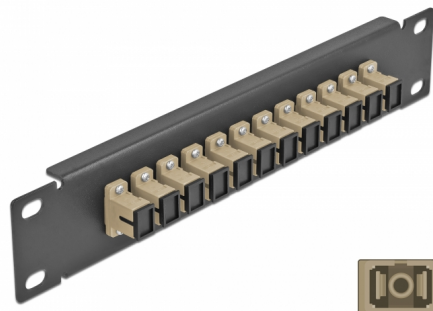

# Delock 10" optička Patch ploča 12 ulaza SC Simplex bež 1U crna

## Opis

Ova Patch ploča tvrtke Delock opremljena je s dvanaest SC Simplex optičkih vlaknastih sprežnika te je prikladna za ugradnju u 10" mrežno kućište. Sa SC Simplex sprežnicima, vlaknasti optički muški spojnici mogu se lako međusobno spojiti.

## Tehnički podaci

- Priključak:
  - 12 x SC Simplex ženski >
  - 12 x SC Simplex ženski
- Za vlakna za više načina rada OM1 / OM2
- Keramički rukavac
- S poklopcem za prašinu
- Boja: bež
- Za ugradnju u 10" mrežno kućište, 1U
- 12 ulaza sa SC Simplex sprežnicima
- Materijal kućišta: metalna
- Kućište boja: crno
- Mjere (DxŠxV): oko 254 x 44 x 10 mm

## Sadržaj pakiranja

- 10" optička Patch ploča