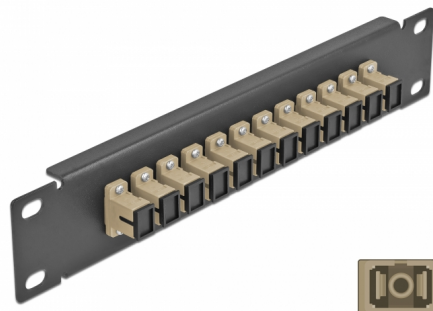

Delock Pannello patch da 10" in fibra ottica a 12 porte per SC Simplex beige 1U nero

Descrizione

Questo patch panel Delock è dotato di dodici accoppiatori SC Simplex in fibra ottica ed è adatto all'installazione in un armadio di rete da 10". Con gli accoppiatori SC Simplex, i connettori maschi in fibra ottica possono essere facilmente collegati tra loro.

Articolo n. 66762

EAN: 4043619667628

Paese di origine: China

Pacchetto: Box

Dettagli tecnici

- Connettori:
 - 12 x SC Simplex femmina >
 - 12 x SC Simplex femmina
- Per fibra a più modalità OM1 / OM2
- Manicotto in ceramica
- Con coperchio antipolvere
- Colore: beige
- Per il montaggio in un armadio di rete da 10", 1U
- 12 porte con accoppiatori SC Simplex
- Materiale custodia: metallo
- Custodia colore: nero
- Dimensioni (LxPxA): ca. 254 x 44 x 10 mm

Contenuto della confezione

- Pannello patch in fibra ottica da 10"

Immagini

Interface

Connettore 1:	12 x SC Simplex femmina
Connettore 2:	12 x SC Simplex femmina

Physical characteristics

Custodia colore:	nero
Materiale custodia:	metallo
Lunghezza:	254 mm
Width:	44 mm
Height:	10 mm
Colour:	beige