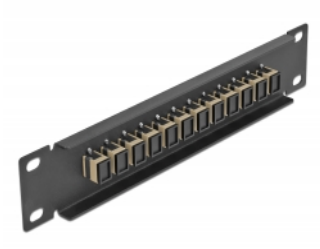

Delock Pannello patch da 10" in fibra ottica a 12 porte per SC Simplex beige 1U nero

Descrizione

Questo patch panel Delock è dotato di dodici accoppiatori SC Simplex in fibra ottica ed è adatto all'installazione in un armadio di rete da 10". Con gli accoppiatori SC Simplex, i connettori maschi in fibra ottica possono essere facilmente collegati tra loro.

Articolo n. 66762

EAN: 4043619667628

Paese di origine: China

Pacchetto: Box

Dettagli tecnici

- Connettori:
 - 12 x SC Simplex femmina >
 - 12 x SC Simplex femmina
- Per fibra a più modalità OM1 / OM2
- Manicotto in ceramica
- Con coperchio antipolvere
- Colore: beige
- Per il montaggio in un armadio di rete da 10", 1U
- 12 porte con accoppiatori SC Simplex
- Materiale custodia: metallo
- Custodia colore: nero
- Dimensioni (LxPxA): ca. 254 x 44 x 10 mm

Contenuto della confezione

- Pannello patch in fibra ottica da 10"

Immagini

Interface

Connettore 1:	12 x SC Simplex femmina
Connettore 2:	12 x SC Simplex femmina

Physical characteristics

Custodia colore:	nero
Materiale custodia:	metallo
Lunghezza:	254 mm
Width:	44 mm
Height:	10 mm
Colour:	beige