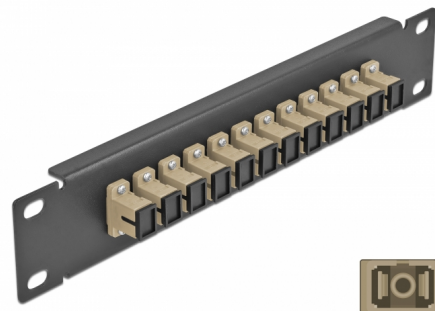

Delock Πίνακας Διασυνδέσεων Οπτικής Ίνας 10" 12 Θύρες Απλού SC Simplex 1U μαύρο

Περιγραφή

Αυτός ο πίνακας διασυνδέσεων της Delock είναι εξοπλισμένος με δώδεκα Απλούς ζεύκτες οπτικής ίνας SC Simplex και είναι κατάλληλος για εγκατάσταση σε σύστημα δικτύου 10". Με τους Απλούς ζεύκτες SC Simplex, οι αρσενικοί σύνδεσμοι οπτικής ίνας μπορούν εύκολα να συνδεθούν ο ένας στον άλλο.

Αρ. προϊόντος 66762

EAN: 4043619667628

Χώρα προέλευσης: China

Συσκευασία: Συσκευασία

Προδιαγραφές

- Συνδετήρας:
 - 12 x SC Simplex θηλυκό >
 - 12 x SC Simplex θηλυκό
- Για πολυτροπική ίνα OM1 / OM2
- Κεραμικός σύνδεσμος
- Με κάλυμμα για τη σκόνη
- Χρώμα: μπεζ
- Για τοποθέτηση σε θάλαμο δικτύου 10", 1U
- 12 θύρες με Απλούς ζεύκτες SC
- Υλικό περιβλήματος: μεταλλική
- Περίβλημα Χρώμα: μαύρο
- Διαστάσεις (ΜxΠxΥ): περ. 254 x 44 x 10 mm

Περιεχόμενα συσκευασίας

- Πίνακας συνδέσεων οπτικής ίνας 10"

Εικόνες

Interface

Συνδετήρας 1:	12 x SC Simplex θηλυκό
Συνδετήρας 2:	12 x SC Simplex θηλυκό

Physical characteristics

Περίβλημα Χρώμα:	μαύρο
Υλικό περιβλήματος:	μέταλλο
Μήκος:	254 mm
Width:	44 mm
Height:	10 mm
Χρώμα:	μπεζ