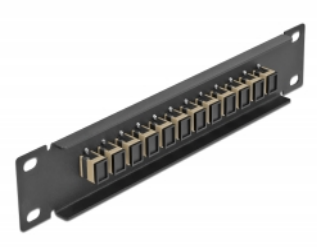

Delock Panneau 10" de distribution de fibre optique, 12 ports SC Simplex beige, 1 unité, noir

Description

Ce panneau de distribution de Delock est équipé de douze coupleurs de fibre optique SC Simplex, et il est convenable pour l'installation dans une armoire de réseau de 10". Avec les coupleurs SC Simplex, les connecteurs mâles de fibre optique peuvent être facilement branchés les uns aux autres.

N° produit 66762

EAN: 4043619667628

Pays d'origine: China

Emballage: Box

Détails techniques

- Connecteurs :
 - 12 x SC Simplex femelle >
 - 12 x SC Simplex femelle
- Pour fibre multi-mode OM1 / OM2
- Manchon en céramique
- Avec couvercle anti-poussière
- Couleur : beige
- Pour le montage d'une cabine de réseau 10", 1U
- 12 ports avec coupleurs SC Simplex
- Matériau du boîtier : métal
- Boîtier couleur: noir
- Dimensions (LxlxH) : env. 254 x 44 x 10 mm

Contenu de l'emballage

- Panneau 10" de distribution de fibre optique

Image

Interface

Connecteur 1:	12 x SC Simplex femelle
Connecteur 2:	12 x SC Simplex femelle

Physical characteristics

Boîtier couleur:	noir
Matériau du boîtier :	métal
Longueur:	254 mm
Width:	44 mm
Height:	10 mm
Couleur:	beige