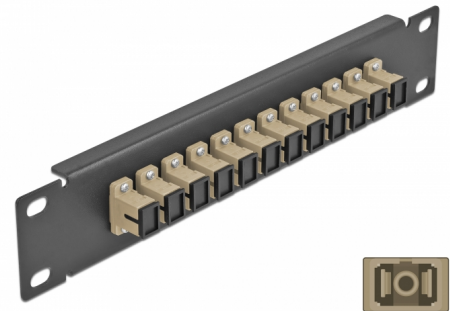

Delock Panneau 10" de distribution de fibre optique, 12 ports SC Simplex beige, 1 unité, noir

Description

Ce panneau de distribution de Delock est équipé de douze coupleurs de fibre optique SC Simplex, et il est convenable pour l'installation dans une armoire de réseau de 10". Avec les coupleurs SC Simplex, les connecteurs mâles de fibre optique peuvent être facilement branchés les uns aux autres.

N° produit 66762

EAN: 4043619667628

Pays d'origine: China

Emballage: Box

Détails techniques

- Connecteurs :
 - 12 x SC Simplex femelle >
 - 12 x SC Simplex femelle
- Pour fibre multi-mode OM1 / OM2
- Manchon en céramique
- Avec couvercle anti-poussière
- Couleur : beige
- Pour le montage d'une cabine de réseau 10", 1U
- 12 ports avec coupleurs SC Simplex
- Matériau du boîtier : métal
- Boîtier couleur: noir
- Dimensions (LxlxH) : env. 254 x 44 x 10 mm

Contenu de l'emballage

- Panneau 10" de distribution de fibre optique

Image

Interface

Connecteur 1:	12 x SC Simplex femelle
Connecteur 2:	12 x SC Simplex femelle

Physical characteristics

Boîtier couleur:	noir
Matériau du boîtier :	métal
Longueur:	254 mm
Width:	44 mm
Height:	10 mm
Couleur:	beige