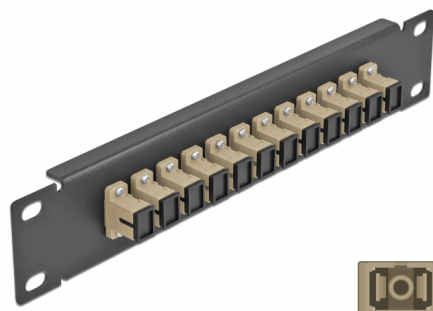

Delock Panel de conexión de fibra óptica de 10" de 12 puertos SC Simplex beis 1U negro

Descripción

Este panel de conexión de Delock está equipado con doce acopladores de fibra óptica SC Simplex y es adecuado para su instalación en un gabinete de red de 10". Con los acopladores SC Simplex, pueden enlazarse los conectores macho de fibra óptica fácilmente entre sí.

Número de elemento 66762

EAN: 4043619667628

Pais de origen: China

Paquete: Box

Detalles técnicos

- Conectores:
 - 12 x SC Simplex hembra >
 - 12 x SC Simplex hembra
- Para fibra multimodo OM1 / OM2
- Manga de cerámica
- Con tapa para el polvo
- Color: beis
- Para montaje en gabinete de red de 10", 1U
- 12 puertos con acopladores SC Simplex
- Material de la carcasa: metal
- Carcasa color: negro
- Dimensiones (LAXANxAL): aprox. 254 x 44 x 10 mm

Contenido del paquete

- Panel de conexión de fibra óptica de 10"

Image

Interface

Conector 1:	12 x SC Simplex hembra
Conector 2 :	12 x SC Simplex hembra

Physical characteristics

Carcasa color:	negro
Material de la carcasa:	metal
Longitud:	254 mm
Width:	44 mm
Height:	10 mm
Color:	beis