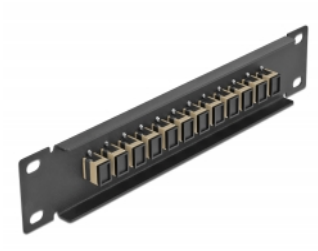

Delock Panel de conexión de fibra óptica de 10" de 12 puertos SC Simplex beis 1U negro

Descripción

Este panel de conexión de Delock está equipado con doce acopladores de fibra óptica SC Simplex y es adecuado para su instalación en un gabinete de red de 10". Con los acopladores SC Simplex, pueden enlazarse los conectores macho de fibra óptica fácilmente entre sí.

Número de elemento 66762

EAN: 4043619667628

Pais de origen: China

Paquete: Box

Detalles técnicos

- Conectores:
 - 12 x SC Simplex hembra >
 - 12 x SC Simplex hembra
- Para fibra multimodo OM1 / OM2
- Manga de cerámica
- Con tapa para el polvo
- Color: beis
- Para montaje en gabinete de red de 10", 1U
- 12 puertos con acopladores SC Simplex
- Material de la carcasa: metal
- Carcasa color: negro
- Dimensiones (LAXANxAL): aprox. 254 x 44 x 10 mm

Contenido del paquete

- Panel de conexión de fibra óptica de 10"

Image

Interface

Conector 1:	12 x SC Simplex hembra
Conector 2 :	12 x SC Simplex hembra

Physical characteristics

Carcasa color:	negro
Material de la carcasa:	metal
Longitud:	254 mm
Width:	44 mm
Height:	10 mm
Color:	beis