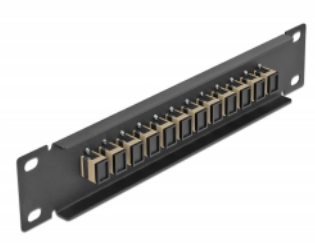

Delock 10" LWL Patchpanel 12 Port SC Simplex beige 1 HE schwarz

Beschreibung

Dieses Patchpanel von Delock ist mit zwölf SC Simplex Kupplungen ausgestattet und eignet sich für den Einbau in einen 10" Netzwerkschrank. Mit den SC Simplex Kupplungen können LWL Stecker einfach miteinander verbunden werden.

Artikel-Nr. 66762

EAN: 4043619667628

Ursprungsland: China

Verpackung: Box

Technische Daten

- Anschlüsse:
 - 12 x SC Simplex Buchse >
 - 12 x SC Simplex Buchse
- Für Multimode Faser OM1 / OM2
- Keramikhülse
- Mit Staubschutzabdeckung
- Farbe: beige
- Zur Montage in 10" Netzwerkschrank, 1 HE
- 12 Ports mit SC Simplex Kupplungen
- Gehäusematerial: Metall
- Gehäusefarbe: schwarz
- Maße (LxBxH): ca. 254 x 44 x 10 mm

Packungsinhalt

- 10" LWL Patchpanel

Abbildungen

Schnittstelle

Anschluss 1:	12 x SC Simplex Buchse
Anschluss 2:	12 x SC Simplex Buchse

Physikalische Eigenschaften

Gehäusefarbe:	schwarz
Gehäusematerial:	Metall
Länge:	254 mm
Breite:	44 mm
Höhe:	10 mm
Farbe:	beige