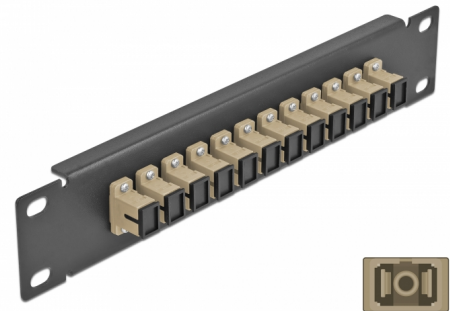

Delock 10" LWL Patchpanel 12 Port SC Simplex beige 1 HE schwarz

Beschreibung

Dieses Patchpanel von Delock ist mit zwölf SC Simplex Kupplungen ausgestattet und eignet sich für den Einbau in einen 10" Netzwerkschrank. Mit den SC Simplex Kupplungen können LWL Stecker einfach miteinander verbunden werden.

Artikel-Nr. 66762

EAN: 4043619667628

Ursprungsland: China

Verpackung: Box

Technische Daten

- Anschlüsse:
 - 12 x SC Simplex Buchse >
 - 12 x SC Simplex Buchse
- Für Multimode Faser OM1 / OM2
- Keramikhülse
- Mit Staubschutzabdeckung
- Farbe: beige
- Zur Montage in 10" Netzwerkschrank, 1 HE
- 12 Ports mit SC Simplex Kupplungen
- Gehäusematerial: Metall
- Gehäusefarbe: schwarz
- Maße (LxBxH): ca. 254 x 44 x 10 mm

Packungsinhalt

- 10" LWL Patchpanel

Abbildungen

Schnittstelle

Anschluss 1:	12 x SC Simplex Buchse
Anschluss 2:	12 x SC Simplex Buchse

Physikalische Eigenschaften

Gehäusefarbe:	schwarz
Gehäusematerial:	Metall
Länge:	254 mm
Breite:	44 mm
Höhe:	10 mm
Farbe:	beige