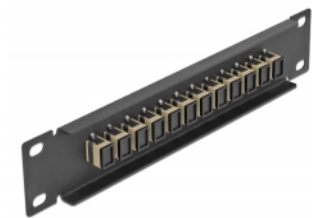

Delock 10" patch panel pro optická vlákna, 12 portů, SC Simplex, šedá, 1U, černý

Popis

Tento spojovací panel značky Delock je vybaven dvanácti optickovláknovými spojkami SC Simplex je vhodný k instalaci do 10" síťové skříně. Se spojkami SC Duplex lze snadno navzájem propojit dva zástrčkové konektory optickovláknových kabelů.

Číslo produktu 66762

EAN: 4043619667628

Země původu: China

Balení: Box

Technické detaily

- Konektor:
 - 12 x SC Simplex samice >
 - 12 x SC Simplex samice
- Pro Multimód optiku OM1 / OM2
- Keramická objímka
- S prachovou zásepkou
- Barva: šedá
- K montáži do síťové skříně rozměru 10", 1U
- 12 portů se spojkami SC Simplex
- Materiál pouzdra: kovová
- Pouzdro barva: černá
- Rozměry (DxŠxV): cca. 254 x 44 x 10 mm

Obsah balení

- 10" optický patch panel

Příslušenství

Interface

Konektor 1:	12 x SC Simplex samice
Konektor 2:	12 x SC Simplex samice

Physical characteristics

Pouzdro barva:	černá
Materiál pouzdra:	kov
Délka:	254 mm
Width:	44 mm
Height:	10 mm
Barva:	šedá