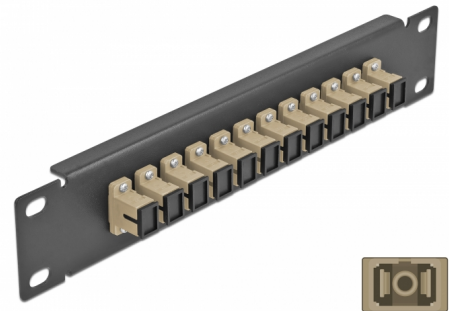

Delock 10" patch panel pro optická vlákna, 12 portů, SC Simplex, šedá, 1U, černý

Popis

Tento spojovací panel značky Delock je vybaven dvanácti optickovláknovými spojkami SC Simplex je vhodný k instalaci do 10" síťové skříně. Se spojkami SC Duplex lze snadno navzájem propojit dva zástrčkové konektory optickovláknových kabelů.

Číslo produktu 66762

EAN: 4043619667628

Země původu: China

Balení: Box

Technické detaily

- Konektor:
 - 12 x SC Simplex samice >
 - 12 x SC Simplex samice
- Pro Multimód optiku OM1 / OM2
- Keramická objímka
- S prachovou zásepkou
- Barva: šedá
- K montáži do síťové skříně rozměru 10", 1U
- 12 portů se spojkami SC Simplex
- Materiál pouzdra: kovová
- Pouzdro barva: černá
- Rozměry (DxŠxV): cca. 254 x 44 x 10 mm

Obsah balení

- 10" optický patch panel

Příslušenství

Interface

Konektor 1:	12 x SC Simplex samice
Konektor 2:	12 x SC Simplex samice

Physical characteristics

Pouzdro barva:	černá
Materiál pouzdra:	kov
Délka:	254 mm
Width:	44 mm
Height:	10 mm
Barva:	šedá