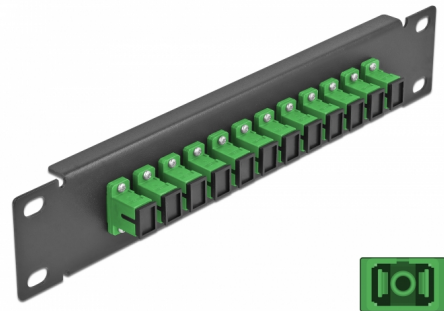

# Delock 10" üvegszál patch panel 12 portos SC Simplex zöld 1U fekete

## Leírás

Ez a Delock patch panel felszerelt 12 SC Simplex üvegszál csatlakozóval és beszerelhető egy 10" hálózati kabinetbe. Az SC Simplex csatlakozókkal, az üvegszál csatlakozók könnyen egymáshoz köthetők.

## Műszaki adatok

- Csatlakozó:
  - 12 x SC Simplex hüvely >
  - 12 x SC Simplex hüvely
- Több egyszeres képes szálhoz
- Kerámia borítás
- Por elleni védelem
- Szín: zöld
- 10" hálózati szekrényekhez, 1U
- 12 port SC Simplex csatlakozókkal
- Burkolat anyaga: fém
- Borítás szín: fekete
- Méretek (HxSzxM): kb. 254 x 44 x 10 mm

## Physical characteristics

Borítás szín:	fekete
Burkolat anyaga:	fém
Hosszúság:	254 mm
Width:	44 mm
Height:	10 mm
Szín:	zöld