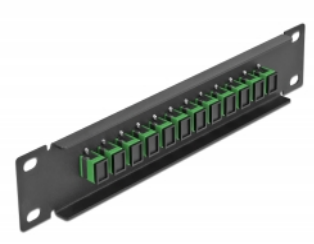

Delock 10" fiberoptisk patchpanel 12 portar SC-simplex grön 1U svart

Beskrivning

Patchpanel från Delock som är utrustad med tolv SC-simplex fiberoptiska kontakter och passar för installation i 10"-nätverkskabinett. Med SC Duplex-kontakterna kan fiberoptiska haneanslutningar enkelt anslutas till varandra.

Artikelnummer 66761

EAN: 4043619667611

Ursprungsland: China

Paket: Låda

Specifikationer

- Anslutning:
 - 12 x SC Simplex hona >
 - 12 x SC Simplex hona
- För singlemodfiber
- Keramisk hylsa
- Med dammskydd
- Färg: grön
- För montering i 10" nätverkskabinett, 1U
- 12 portar med SC Simplex-kopplingar
- Höljets material: metall
- Hölje färg: svart
- Mått (LxBxH): ca 254 x 44 x 10 mm

Paketets innehåll

- 10" fiberoptisk patchpanel

Bilder

Interface

Kontakt 1:	12 x SC Simplex hona
Kontakt 2:	12 x SC Simplex hona

Physical characteristics

Hölje färg:	svart
Höljets material:	metall
Längd:	254 mm
Width:	44 mm
Height:	10 mm
Färg:	grön