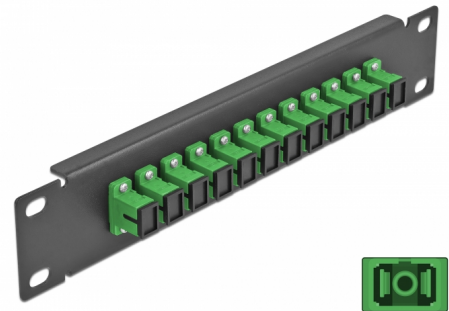

Delock 10" fiberoptisk patchpanel 12 portar SC-simplex grön 1U svart

Beskrivning

Patchpanel från Delock som är utrustad med tolv SC-simplex fiberoptiska kontakter och passar för installation i 10"-nätverkskabinett. Med SC Duplex-kontakterna kan fiberoptiska haneanslutningar enkelt anslutas till varandra.

Artikelnummer 66761

EAN: 4043619667611

Ursprungsland: China

Paket: Låda

Specifikationer

- Anslutning:
 - 12 x SC Simplex hona >
 - 12 x SC Simplex hona
- För singlemodfiber
- Keramisk hylsa
- Med dammskydd
- Färg: grön
- För montering i 10" nätverkskabinett, 1U
- 12 portar med SC Simplex-kopplingar
- Höljets material: metall
- Hölje färg: svart
- Mått (LxBxH): ca 254 x 44 x 10 mm

Paketets innehåll

- 10" fiberoptisk patchpanel

Bilder

Interface

Kontakt 1:	12 x SC Simplex hona
Kontakt 2:	12 x SC Simplex hona

Physical characteristics

Hölje färg:	svart
Höljets material:	metall
Längd:	254 mm
Width:	44 mm
Height:	10 mm
Färg:	grön