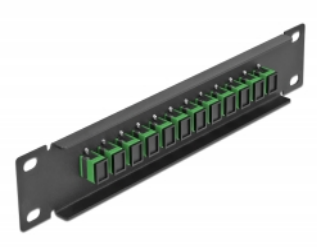

Delock Panou de conexiuni pentru cabluri de fibră optică de 10" 12 Port SC Simplex, verde, 1U negru

Descriere scurta

Acest panou de conexiuni de la Delock este echipat cu douăsprezece cuplaje de fibră optică SC Simplex și este potrivit pentru instalarea într-un cabinet de rețea de 10". Cu cuplajele SC Simplex, conectorii de fibră optică tăta pot fi ușor conectați unul la celălalt.

**Nr. 66761**

EAN: 4043619667611

Țara de origine: China

Pachet: Box

Detalii tehnice

- Conectori:
 - 12 x mamă SC Simplex >
 - 12 x mamă SC Simplex
- Pentru fibră multi-mod
- Manșon din ceramică
- Cu capac de protecție împotriva prafului
- Culoare: verde
- Pentru montare în cabinet de rețea 10", 1U
- 12 porturi cu cuplaje SC Simplex
- Material carcasă: metal
- Carcasa uitoare: negru
- Dimensiunii (Lxlxl): aprox. 254 x 44 x 10 mm

Pachetul contine

- Panou de conexiuni cu fibră optică de 10"

Imagini

Interface

Conector 1:	12 x mamă SC Simplex
Conector 2:	12 x mamă SC Simplex

Physical characteristics

Carcasa uloare:	negru
Material carcasă:	metal
Lungime:	254 mm
Width:	44 mm
Height:	10 mm
Colour:	verde