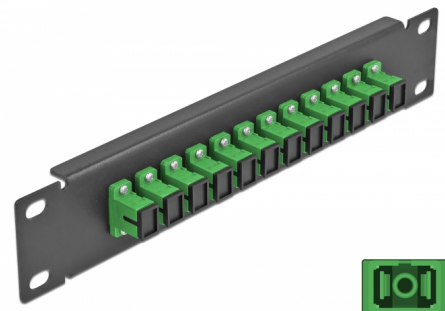

Delock Panou de conexiuni pentru cabluri de fibră optică de 10" 12 Port SC Simplex, verde, 1U negru

Descriere scurta

Acest panou de conexiuni de la Delock este echipat cu douăsprezece cuplaje de fibră optică SC Simplex și este potrivit pentru instalarea într-un cabinet de rețea de 10". Cu cuplajele SC Simplex, conectorii de fibră optică tăta pot fi ușor conectați unul la celălalt.

**Nr. 66761**

EAN: 4043619667611

Țara de origine: China

Pachet: Box

Detalii tehnice

- Conectori:
 - 12 x mamă SC Simplex >
 - 12 x mamă SC Simplex
- Pentru fibră multi-mod
- Manșon din ceramică
- Cu capac de protecție împotriva prafului
- Culoare: verde
- Pentru montare în cabinet de rețea 10", 1U
- 12 porturi cu cuplaje SC Simplex
- Material carcasă: metal
- Carcasa uitoare: negru
- Dimensiunii (Lxlxl): aprox. 254 x 44 x 10 mm

Pachetul contine

- Panou de conexiuni cu fibră optică de 10"

Imagini

Interface

Conector 1:	12 x mamă SC Simplex
Conector 2:	12 x mamă SC Simplex

Physical characteristics

Carcasa uloare:	negru
Material carcasă:	metal
Lungime:	254 mm
Width:	44 mm
Height:	10 mm
Colour:	verde