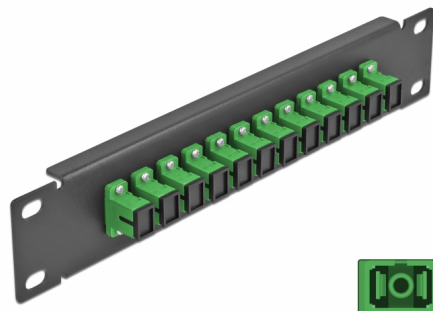

# Delock Krosownica zielony 10", 12 Portów SC Simplex 1U czarna

## Opis

Panel Delock jest wyposażony w dwanaście złączy światłowodowych SC Simplex i pozwala na instalację w szafie sieciowej 10". Złącza SC Simplex pozwalają na łączenie dwu optycznych złączy męskich.

## Szczegóły techniczne

- Złącze:
  - 12 x SC Simplex żeński >
  - 12 x SC Simplex żeński
- Dla światłowodów Jednomodowych
- Tuleja ceramiczna
- Z osłoną przeciwkurzową
- Kolor: zielony
- Do montowania w szafie 10", 1U
- 12 portów złącza SC Simplex
- Materiał obudowy: metal
- Obudowa kolor: czarny
- Wymiary (DxSxW): ok. 254 x 44 x 10 mm

## Physical characteristics

Obudowa kolor:	czarny
Materiał obudowy:	metal
Długość:	254 mm
Width:	44 mm
Height:	10 mm
Kolor:	zielony