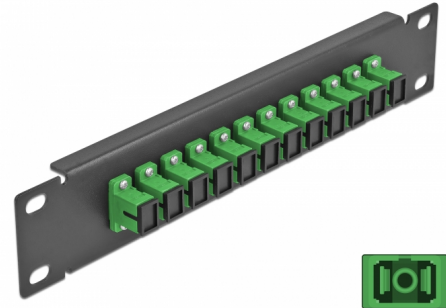

# Delock 10" optička Patch ploča 12 ulaza SC Simplex zeleno 1U crna

## Opis

Ova Patch ploča tvrtke Delock opremljena je s dvanaest SC Simplex optičkih vlaknastih sprežnika te je prikladna za ugradnju u 10" mrežno kućište. Sa SC Simplex sprežnicima, vlaknasti optički muški spojnici mogu se lako međusobno spojiti.

## Tehnički podaci

- Priključak:
  - 12 x SC Simplex ženski >
  - 12 x SC Simplex ženski
- Jednomodni kabel
- Keramički rukavac
- S poklopcem za prašinu
- Boja: zeleno
- Za ugradnju u 10" mrežno kućište, 1U
- 12 ulaza sa SC Simplex sprežnicima
- Materijal kućišta: metalna
- Kućište boja: crno
- Mjere (DxŠxV): oko 254 x 44 x 10 mm

## Sadržaj pakiranja

- 10" optička Patch ploča