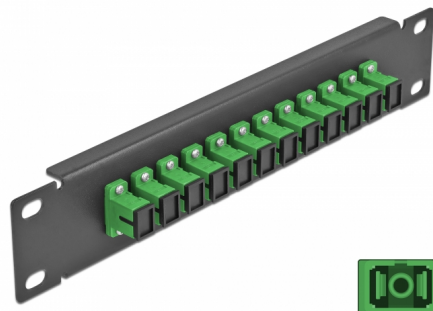

Delock Pannello patch da 10" in fibra ottica a 12 porte per SC Simplex verde 1U nero

Descrizione

Questo patch panel Delock è dotato di dodici accoppiatori SC Simplex in fibra ottica ed è adatto all'installazione in un armadio di rete da 10". Con gli accoppiatori SC Simplex, i connettori maschi in fibra ottica possono essere facilmente collegati tra loro.

Articolo n. 66761

EAN: 4043619667611

Paese di origine: China

Pacchetto: Box

Dettagli tecnici

- Connettori:
 - 12 x SC Simplex femmina >
 - 12 x SC Simplex femmina
- Per fibra singlemode
- Manicotto in ceramica
- Con coperchio antipolvere
- Colore: verde
- Per il montaggio in un armadio di rete da 10", 1U
- 12 porte con accoppiatori SC Simplex
- Materiale custodia: metallo
- Custodia colore: nero
- Dimensioni (LxPxA): ca. 254 x 44 x 10 mm

Contenuto della confezione

- Pannello patch in fibra ottica da 10"

Immagini

Interface

Connettore 1:	12 x SC Simplex femmina
Connettore 2:	12 x SC Simplex femmina

Physical characteristics

Custodia colore:	nero
Materiale custodia:	metallo
Lunghezza:	254 mm
Width:	44 mm
Height:	10 mm
Colour:	verde