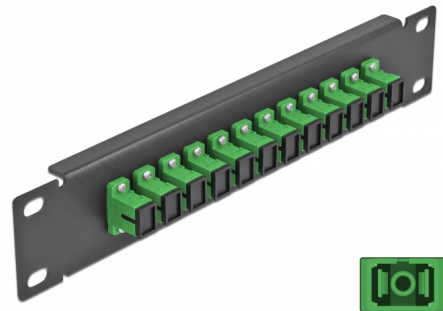

Delock Πίνακας Διασυνδέσεων Οπτικής Ίνας 10" 12 Θύρες Απλού SC Simplex 1U μαύρο

Περιγραφή

Αυτός ο πίνακας διασυνδέσεων της Delock είναι εξοπλισμένος με δώδεκα Απλούς ζεύκτες οπτικής ίνας SC Simplex και είναι κατάλληλος για εγκατάσταση σε σύστημα δικτύου 10". Με τους Απλούς ζεύκτες SC Simplex, οι αρσενικοί σύνδεσμοι οπτικής ίνας μπορούν εύκολα να συνδεθούν ο ένας στον άλλο.

Αρ. προϊόντος 66761

EAN: 4043619667611

Χώρα προέλευσης: China

Συσκευασία: Συσκευασία

Προδιαγραφές

- Συνδετήρας:
 - 12 x SC Simplex θηλυκό >
 - 12 x SC Simplex θηλυκό
- Μονότροπο καλώδιο
- Κεραμικός σύνδεσμος
- Με κάλυμμα για τη σκόνη
- Χρώμα: πράσινο
- Για τοποθέτηση σε θάλαμο δικτύου 10", 1U
- 12 θύρες με Απλούς ζεύκτες SC
- Υλικό περιβλήματος: μεταλλική
- Περίβλημα Χρώμα: μαύρο
- Διαστάσεις (ΜxΠxΥ): περ. 254 x 44 x 10 mm

Περιεχόμενα συσκευασίας

- Πίνακας συνδέσεων οπτικής ίνας 10"

Εικόνες

Interface

Συνδετήρας 1:	12 x SC Simplex θηλυκό
Συνδετήρας 2:	12 x SC Simplex θηλυκό

Physical characteristics

Περίβλημα Χρώμα:	μαύρο
Υλικό περιβλήματος:	μέταλλο
Μήκος:	254 mm
Width:	44 mm
Height:	10 mm
Χρώμα:	πράσινο