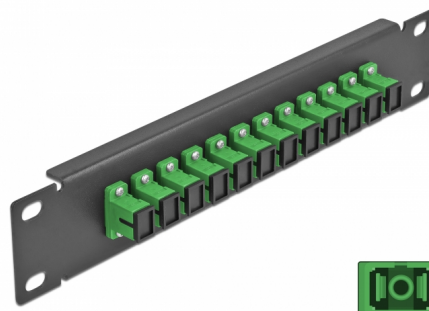

Delock Panneau 10" de distribution de fibre optique, 12 ports SC Simplex vert, 1 unité, noir

Description

Ce panneau de distribution de Delock est équipé de douze coupleurs de fibre optique SC Simplex, et il est convenable pour l'installation dans une armoire de réseau de 10". Avec les coupleurs SC Simplex, les connecteurs mâles de fibre optique peuvent être facilement branchés les uns aux autres.

N° produit 66761

EAN: 4043619667611

Pays d'origine: China

Emballage: Box

Détails techniques

- Connecteurs :
 - 12 x SC Simplex femelle >
 - 12 x SC Simplex femelle
- Pour fibre mode unique
- Manchon en céramique
- Avec couvercle anti-poussière
- Couleur : vert
- Pour le montage d'une cabine de réseau 10", 1U
- 12 ports avec coupleurs SC Simplex
- Matériau du boîtier : métal
- Boîtier couleur: noir
- Dimensions (LxlxH) : env. 254 x 44 x 10 mm

Contenu de l'emballage

- Panneau 10" de distribution de fibre optique

Image

Interface

Connecteur 1:	12 x SC Simplex femelle
Connecteur 2:	12 x SC Simplex femelle

Physical characteristics

Boîtier couleur:	noir
Matériau du boîtier :	métal
Longueur:	254 mm
Width:	44 mm
Height:	10 mm
Couleur:	vert