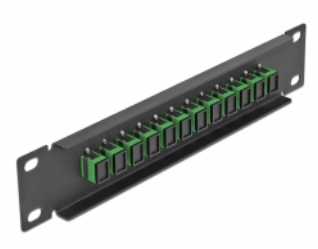

Delock Panneau 10" de distribution de fibre optique, 12 ports SC Simplex vert, 1 unité, noir

Description

Ce panneau de distribution de Delock est équipé de douze coupleurs de fibre optique SC Simplex, et il est convenable pour l'installation dans une armoire de réseau de 10". Avec les coupleurs SC Simplex, les connecteurs mâles de fibre optique peuvent être facilement branchés les uns aux autres.

N° produit 66761

EAN: 4043619667611

Pays d'origine: China

Emballage: Box

Détails techniques

- Connecteurs :
 - 12 x SC Simplex femelle >
 - 12 x SC Simplex femelle
- Pour fibre mode unique
- Manchon en céramique
- Avec couvercle anti-poussière
- Couleur : vert
- Pour le montage d'une cabine de réseau 10", 1U
- 12 ports avec coupleurs SC Simplex
- Matériau du boîtier : métal
- Boîtier couleur: noir
- Dimensions (LxlxH) : env. 254 x 44 x 10 mm

Contenu de l'emballage

- Panneau 10" de distribution de fibre optique

Image

Interface

Connecteur 1:	12 x SC Simplex femelle
Connecteur 2:	12 x SC Simplex femelle

Physical characteristics

Boîtier couleur:	noir
Matériau du boîtier :	métal
Longueur:	254 mm
Width:	44 mm
Height:	10 mm
Couleur:	vert