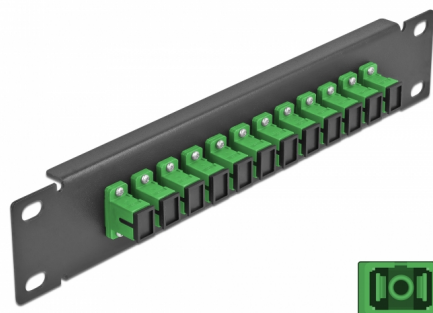

Delock Panel de conexión de fibra óptica de 10" de 12 puertos SC Simplex verde 1U negro

Descripción

Este panel de conexión de Delock está equipado con doce acopladores de fibra óptica SC Simplex y es adecuado para su instalación en un gabinete de red de 10". Con los acopladores SC Simplex, pueden enlazarse los conectores macho de fibra óptica fácilmente entre sí.

Número de elemento 66761

EAN: 4043619667611

Pais de origen: China

Paquete: Box

Detalles técnicos

- Conectores:
 - 12 x SC Simplex hembra >
 - 12 x SC Simplex hembra
- Para fibra monomodo
- Manga de cerámica
- Con tapa para el polvo
- Color: verde
- Para montaje en gabinete de red de 10", 1U
- 12 puertos con acopladores SC Simplex
- Material de la carcasa: metal
- Carcasa color: negro
- Dimensiones (LAXANxAL): aprox. 254 x 44 x 10 mm

Contenido del paquete

- Panel de conexión de fibra óptica de 10"

Image

Interface

Conector 1:	12 x SC Simplex hembra
Conector 2 :	12 x SC Simplex hembra

Physical characteristics

Carcasa color:	negro
Material de la carcasa:	metal
Longitud:	254 mm
Width:	44 mm
Height:	10 mm
Color:	verde