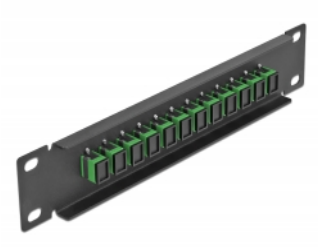

Abbildungen