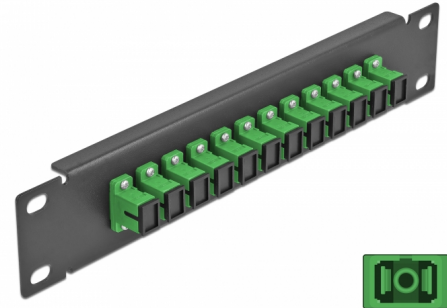

# Delock 10" LWL Patchpanel 12 Port SC Simplex grün 1 HE schwarz

## Beschreibung

Dieses Patchpanel von Delock ist mit zwölf SC Simplex Kupplungen ausgestattet und eignet sich für den Einbau in einen 10" Netzwerkschrank. Mit den SC Simplex Kupplungen können LWL Stecker einfach miteinander verbunden werden.

## Technische Daten

- Anschlüsse:
  - 12 x SC Simplex Buchse >
  - 12 x SC Simplex Buchse
- Für Singlemode Faser
- Keramikhülse
- Mit Staubschutzabdeckung
- Farbe: grün
- Zur Montage in 10" Netzwerkschrank, 1 HE
- 12 Ports mit SC Simplex Kupplungen
- Gehäusematerial: Metall
- Gehäusefarbe: schwarz
- Maße (LxBxH): ca. 254 x 44 x 10 mm

## Physikalische Eigenschaften

Gehäusefarbe:	schwarz
Gehäusematerial:	Metall
Länge:	254 mm
Breite:	44 mm
Höhe:	10 mm
Farbe:	grün