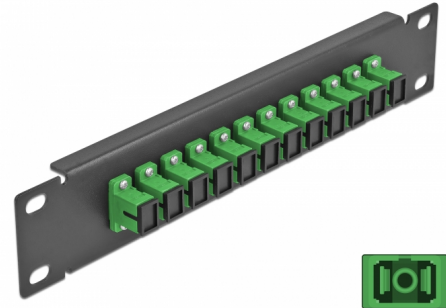

Delock 10" patch panel pro optická vlákna, 12 portů, SC Simplex, zelený, 1U, černý

Popis

Tento spojovací panel značky Delock je vybaven dvanácti optickovláknovými spojkami SC Simplex je vhodný k instalaci do 10" síťové skříně. Se spojkami SC Duplex lze snadno navzájem propojit dva zástrčkové konektory optickovláknových kabelů.

Číslo produktu 66761

EAN: 4043619667611

Země původu: China

Balení: Box

Technické detaily

- Konektor:
 - 12 x SC Simplex samice >
 - 12 x SC Simplex samice
- Pro Single mód optiku
- Keramická objímka
- S prachovou zálepkou
- Barva: zelený
- K montáži do síťové skříně rozměru 10", 1U
- 12 portů se spojkami SC Simplex
- Materiál pouzdra: kovová
- Pouzdro barva: černá
- Rozměry (DxŠxV): cca. 254 x 44 x 10 mm

Obsah balení

- 10" optický patch panel

Příslušenství

Interface

Konektor 1:	12 x SC Simplex samice
Konektor 2:	12 x SC Simplex samice

Physical characteristics

Pouzdro barva:	černá
Materiál pouzdra:	kov
Délka:	254 mm
Width:	44 mm
Height:	10 mm
Barva:	zelený