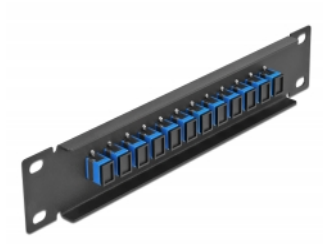

Delock 10" üvegszál patch panel 12 portos SC Simplex kék 1U fekete

Leírás

Ez a Delock patch panel felszerelt 12 SC Simplex üvegszál csatlakozóval és beszerelhető egy 10" hálózati kabinetbe. Az SC Simplex csatlakozókkal, az üvegszál csatlakozók könnyen egymáshoz köthetők.

Tételszám 66760

EAN: 4043619667604

Származási hely: China

Csomag: Doboz

Műszaki adatok

- Csatlakozó:
 - 12 x SC Simplex hüvely >
 - 12 x SC Simplex hüvely
- Több egyszeres képes szálhoz
- Kerámia borítás
- Por elleni védelem
- Szín: kék
- 10" hálózati szekrényekhez, 1U
- 12 port SC Simplex csatlakozókkal
- Burkolat anyaga: fém
- Borítás szín: fekete
- Méretek (HxSzxM): kb. 254 x 44 x 10 mm

A csomag tartalma

- 10" optikai szál patch panel

Képek

Interface

Csatlakozó 1:	12 x SC Simplex hüvely
Csatlakozó 2:	12 x SC Simplex hüvely

Physical characteristics

Borítás szín:	fekete
Burkolat anyaga:	fém
Hosszúság:	254 mm
Width:	44 mm
Height:	10 mm
Szín:	kék