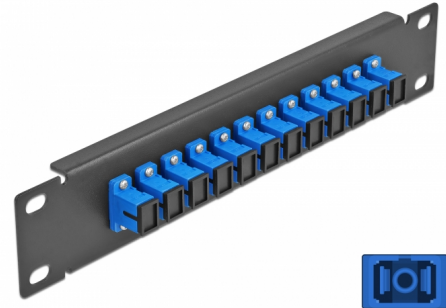

Delock 10" üvegszál patch panel 12 portos SC Simplex kék 1U fekete

Leírás

Ez a Delock patch panel felszerelt 12 SC Simplex üvegszál csatlakozóval és beszerelhető egy 10" hálózati kabinetbe. Az SC Simplex csatlakozókkal, az üvegszál csatlakozók könnyen egymáshoz köthetők.

Tételszám 66760

EAN: 4043619667604

Származási hely: China

Csomag: Doboz

Műszaki adatok

- Csatlakozó:
 - 12 x SC Simplex hüvely >
 - 12 x SC Simplex hüvely
- Több egyszeres képes szálhoz
- Kerámia borítás
- Por elleni védelem
- Szín: kék
- 10" hálózati szekrényekhez, 1U
- 12 port SC Simplex csatlakozókkal
- Burkolat anyaga: fém
- Borítás szín: fekete
- Méretek (HxSzxM): kb. 254 x 44 x 10 mm

A csomag tartalma

- 10" optikai szál patch panel

Képek

Interface

Csatlakozó 1:	12 x SC Simplex hüvely
Csatlakozó 2:	12 x SC Simplex hüvely

Physical characteristics

Borítás szín:	fekete
Burkolat anyaga:	fém
Hosszúság:	254 mm
Width:	44 mm
Height:	10 mm
Szín:	kék