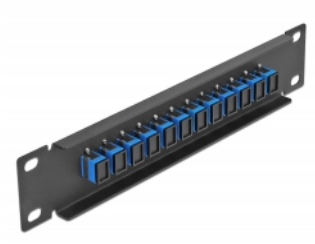

Delock 10" fiberoptisk patchpanel 12 portar SC-simplex blå 1U svart

Beskrivning

Patchpanel från Delock som är utrustad med tolv SC-simplex fiberoptiska kontakter och passar för installation i 10"-nätverkskabinett. Med SC Duplex-kontakterna kan fiberoptiska haneanslutningar enkelt anslutas till varandra.

Artikelnummer 66760

EAN: 4043619667604

Ursprungsland: China

Paket: Låda

Specifikationer

- Anslutning:
 - 12 x SC Simplex hona >
 - 12 x SC Simplex hona
- För singlemodfiber
- Keramisk hylsa
- Med dammskydd
- Färg: blå
- För montering i 10" nätverkskabinett, 1U
- 12 portar med SC Simplex-kopplingar
- Höljets material: metall
- Hölje färg: svart
- Mått (LxBxH): ca 254 x 44 x 10 mm

Paketets innehåll

- 10" fiberoptisk patchpanel

Bilder

Interface

Kontakt 1:	12 x SC Simplex hona
Kontakt 2:	12 x SC Simplex hona

Physical characteristics

Hölje färg:	svart
Höljets material:	metall
Längd:	254 mm
Width:	44 mm
Height:	10 mm
Färg:	blå