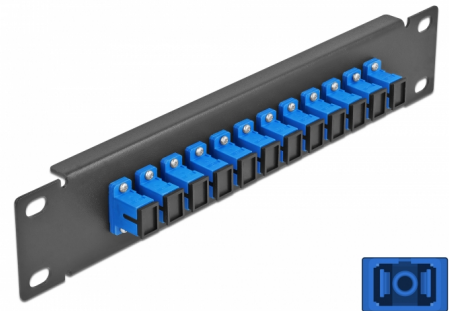

Delock 10" fiberoptisk patchpanel 12 portar SC-simplex blå 1U svart

Beskrivning

Patchpanel från Delock som är utrustad med tolv SC-simplex fiberoptiska kontakter och passar för installation i 10"-nätverkskabinett. Med SC Duplex-kontakterna kan fiberoptiska haneanslutningar enkelt anslutas till varandra.

Artikelnummer 66760

EAN: 4043619667604

Ursprungsland: China

Paket: Låda

Specifikationer

- Anslutning:
 - 12 x SC Simplex hona >
 - 12 x SC Simplex hona
- För singlemodfiber
- Keramisk hylsa
- Med dammskydd
- Färg: blå
- För montering i 10" nätverkskabinett, 1U
- 12 portar med SC Simplex-kopplingar
- Höljets material: metall
- Hölje färg: svart
- Mått (LxBxH): ca 254 x 44 x 10 mm

Paketets innehåll

- 10" fiberoptisk patchpanel

Bilder

Interface

Kontakt 1:	12 x SC Simplex hona
Kontakt 2:	12 x SC Simplex hona

Physical characteristics

Hölje färg:	svart
Höljets material:	metall
Längd:	254 mm
Width:	44 mm
Height:	10 mm
Färg:	blå