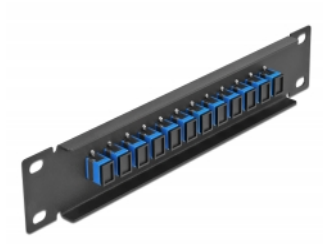

Delock 10" optička Patch ploča 12 ulaza SC Simplex plava 1U crna

Opis

Ova Patch ploča tvrtke Delock opremljena je s dvanaest SC Simplex optičkih vlaknastih sprežnika te je prikladna za ugradnju u 10" mrežno kućište. Sa SC Simplex sprežnicima, vlaknasti optički muški spojnici mogu se lako međusobno spojiti.

Predmet br. 66760

EAN: 4043619667604

Zemlja podrijetla: China

Pakiranje: Kutija

Tehnički podaci

- Priključak:
 - 12 x SC Simplex ženski >
 - 12 x SC Simplex ženski
- Jednomodni kabel
- Keramički rukavac
- S poklopcem za prašinu
- Boja: plava
- Za ugradnju u 10" mrežno kućište, 1U
- 12 ulaza sa SC Simplex sprežnicima
- Materijal kućišta: metalna
- Kućište boja: crno
- Mjere (DxŠxV): oko 254 x 44 x 10 mm

Sadržaj pakiranja

- 10" optička Patch ploča

Slike

Interface

Priključak 1:	12 x SC Simplex ženski
Priključak 2:	12 x SC Simplex ženski

Physical characteristics

Kućište boja:	crne
Materijal kućišta:	metal
Duljina:	254 mm
Width:	44 mm
Height:	10 mm
Boja:	plava