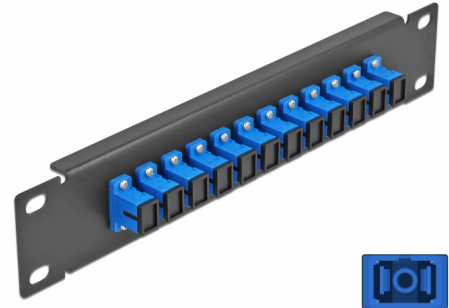

Delock 10" optička Patch ploča 12 ulaza SC Simplex plava 1U crna

Opis

Ova Patch ploča tvrtke Delock opremljena je s dvanaest SC Simplex optičkih vlaknastih sprežnika te je prikladna za ugradnju u 10" mrežno kućište. Sa SC Simplex sprežnicima, vlaknasti optički muški spojnici mogu se lako međusobno spojiti.

Predmet br. 66760

EAN: 4043619667604

Zemlja podrijetla: China

Pakiranje: Kutija

Tehnički podaci

- Priključak:
 - 12 x SC Simplex ženski >
 - 12 x SC Simplex ženski
- Jednomodni kabel
- Keramički rukavac
- S poklopcem za prašinu
- Boja: plava
- Za ugradnju u 10" mrežno kućište, 1U
- 12 ulaza sa SC Simplex sprežnicima
- Materijal kućišta: metalna
- Kućište boja: crno
- Mjere (DxŠxV): oko 254 x 44 x 10 mm

Sadržaj pakiranja

- 10" optička Patch ploča

Slike

Interface

Priključak 1:	12 x SC Simplex ženski
Priključak 2:	12 x SC Simplex ženski

Physical characteristics

Kućište boja:	crne
Materijal kućišta:	metal
Duljina:	254 mm
Width:	44 mm
Height:	10 mm
Boja:	plava