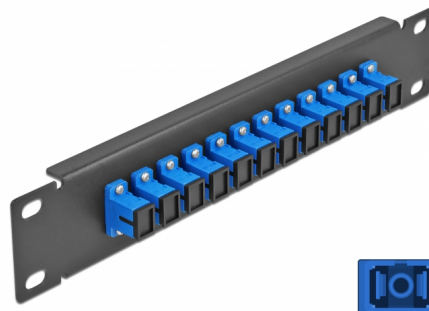

Delock Pannello patch da 10" in fibra ottica a 12 porte per SC Simplex blu 1U nero

Descrizione

Questo patch panel Delock è dotato di dodici accoppiatori SC Simplex in fibra ottica ed è adatto all'installazione in un armadio di rete da 10". Con gli accoppiatori SC Simplex, i connettori maschi in fibra ottica possono essere facilmente collegati tra loro.

Articolo n. 66760

EAN: 4043619667604

Paese di origine: China

Pacchetto: Box

Dettagli tecnici

- Connettori:
 - 12 x SC Simplex femmina >
 - 12 x SC Simplex femmina
- Per fibra singlemode
- Manicotto in ceramica
- Con coperchio antipolvere
- Colore: blu
- Per il montaggio in un armadio di rete da 10", 1U
- 12 porte con accoppiatori SC Simplex
- Materiale custodia: metallo
- Custodia colore: nero
- Dimensioni (LxPxA): ca. 254 x 44 x 10 mm

Contenuto della confezione

- Pannello patch in fibra ottica da 10"

Immagini

Interface

| | |
|---------------|-------------------------|
| Connettore 1: | 12 x SC Simplex femmina |
| Connettore 2: | 12 x SC Simplex femmina |

Physical characteristics

| | |
|---------------------|---------|
| Custodia colore: | nero |
| Materiale custodia: | metallo |
| Lunghezza: | 254 mm |
| Width: | 44 mm |
| Height: | 10 mm |
| Colour: | blu |