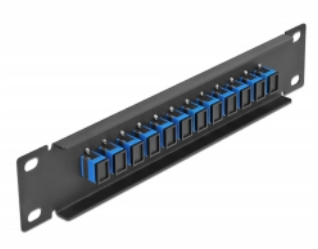

Delock Pannello patch da 10" in fibra ottica a 12 porte per SC Simplex blu 1U nero

Descrizione

Questo patch panel Delock è dotato di dodici accoppiatori SC Simplex in fibra ottica ed è adatto all'installazione in un armadio di rete da 10". Con gli accoppiatori SC Simplex, i connettori maschi in fibra ottica possono essere facilmente collegati tra loro.

Articolo n. 66760

EAN: 4043619667604

Paese di origine: China

Pacchetto: Box

Dettagli tecnici

- Connettori:
 - 12 x SC Simplex femmina >
 - 12 x SC Simplex femmina
- Per fibra singlemode
- Manicotto in ceramica
- Con coperchio antipolvere
- Colore: blu
- Per il montaggio in un armadio di rete da 10", 1U
- 12 porte con accoppiatori SC Simplex
- Materiale custodia: metallo
- Custodia colore: nero
- Dimensioni (LxPxA): ca. 254 x 44 x 10 mm

Contenuto della confezione

- Pannello patch in fibra ottica da 10"

Immagini

Interface

| | |
|---------------|-------------------------|
| Connettore 1: | 12 x SC Simplex femmina |
| Connettore 2: | 12 x SC Simplex femmina |

Physical characteristics

| | |
|---------------------|---------|
| Custodia colore: | nero |
| Materiale custodia: | metallo |
| Lunghezza: | 254 mm |
| Width: | 44 mm |
| Height: | 10 mm |
| Colour: | blu |