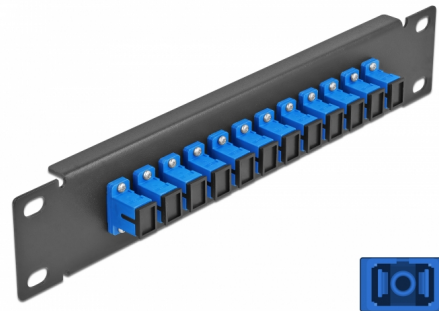

Delock Πίνακας Διασυνδέσεων Οπτικής Ίνας 10" 12 Θύρες Απλού SC Simplex 1U μαύρο

Περιγραφή

Αυτός ο πίνακας διασυνδέσεων της Delock είναι εξοπλισμένος με δώδεκα Απλούς ζεύκτες οπτικής ίνας SC Simplex και είναι κατάλληλος για εγκατάσταση σε σύστημα δικτύου 10". Με τους Απλούς ζεύκτες SC Simplex, οι αρσενικοί σύνδεσμοι οπτικής ίνας μπορούν εύκολα να συνδεθούν ο ένας στον άλλο.

Αρ. προϊόντος 66760

EAN: 4043619667604

Χώρα προέλευσης: China

Συσκευασία: Συσκευασία

Προδιαγραφές

- Συνδετήρας:
 - 12 x SC Simplex θηλυκό >
 - 12 x SC Simplex θηλυκό
- Μονότροπο καλώδιο
- Κεραμικός σύνδεσμος
- Με κάλυμμα για τη σκόνη
- Χρώμα: μπλε
- Για τοποθέτηση σε θάλαμο δικτύου 10", 1U
- 12 θύρες με Απλούς ζεύκτες SC
- Υλικό περιβλήματος: μεταλλική
- Περίβλημα Χρώμα: μαύρο
- Διαστάσεις (ΜxΠxΥ): περ. 254 x 44 x 10 mm

Περιεχόμενα συσκευασίας

- Πίνακας συνδέσεων οπτικής ίνας 10"

Εικόνες

Interface

Συνδετήρας 1:	12 x SC Simplex θηλυκό
Συνδετήρας 2:	12 x SC Simplex θηλυκό

Physical characteristics

Περίβλημα Χρώμα:	μαύρο
Υλικό περιβλήματος:	μέταλλο
Μήκος:	254 mm
Width:	44 mm
Height:	10 mm
Χρώμα:	μπλε