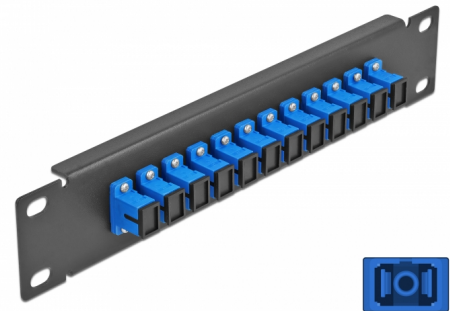

# Delock Panneau 10" de distribution de fibre optique, 12 ports SC Simplex bleus, 1 unité, noir

## Description

Ce panneau de distribution de Delock est équipé de douze coupleurs de fibre optique SC Simplex, et il est convenable pour l'installation dans une armoire de réseau de 10". Avec les coupleurs SC Simplex, les connecteurs mâles de fibre optique peuvent être facilement branchés les uns aux autres.

## Détails techniques

- Connecteurs :
  - 12 x SC Simplex femelle >
  - 12 x SC Simplex femelle
- Pour fibre mode unique
- Manchon en céramique
- Avec couvercle anti-poussière
- Couleur : bleu
- Pour le montage d'une cabine de réseau 10", 1U
- 12 ports avec coupleurs SC Simplex
- Matériau du boîtier : métal
- Boîtier couleur: noir
- Dimensions (LxlxH) : env. 254 x 44 x 10 mm

## Physical characteristics

Boîtier couleur:	noir
Matériau du boîtier :	métal
Longueur:	254 mm
Width:	44 mm
Height:	10 mm
Couleur:	bleu