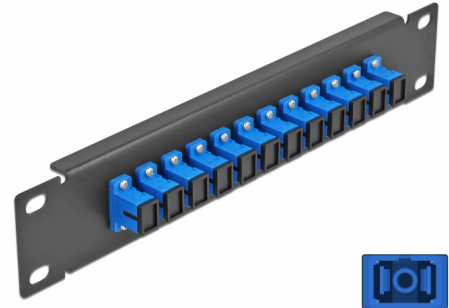

Delock Panel de conexión de fibra óptica de 10" de 12 puertos SC Simplex azul 1U negro

Descripción

Este panel de conexión de Delock está equipado con doce acopladores de fibra óptica SC Simplex y es adecuado para su instalación en un gabinete de red de 10". Con los acopladores SC Simplex, pueden enlazarse los conectores macho de fibra óptica fácilmente entre sí.

Número de elemento 66760

EAN: 4043619667604

Pais de origen: China

Paquete: Box

Detalles técnicos

- Conectores:
 - 12 x SC Simplex hembra >
 - 12 x SC Simplex hembra
- Para fibra monomodo
- Manga de cerámica
- Con tapa para el polvo
- Color: azul
- Para montaje en gabinete de red de 10", 1U
- 12 puertos con acopladores SC Simplex
- Material de la carcasa: metal
- Carcasa color: negro
- Dimensiones (LAXANxAL): aprox. 254 x 44 x 10 mm

Contenido del paquete

- Panel de conexión de fibra óptica de 10"

Image

Interface

Conector 1:	12 x SC Simplex hembra
Conector 2 :	12 x SC Simplex hembra

Physical characteristics

Carcasa color:	negro
Material de la carcasa:	metal
Longitud:	254 mm
Width:	44 mm
Height:	10 mm
Color:	azul