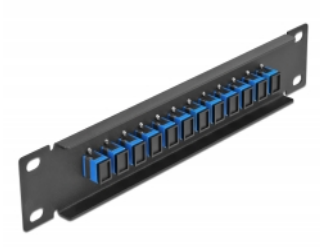

Delock Panel de conexión de fibra óptica de 10" de 12 puertos SC Simplex azul 1U negro

Descripción

Este panel de conexión de Delock está equipado con doce acopladores de fibra óptica SC Simplex y es adecuado para su instalación en un gabinete de red de 10". Con los acopladores SC Simplex, pueden enlazarse los conectores macho de fibra óptica fácilmente entre sí.

Número de elemento 66760

EAN: 4043619667604

Pais de origen: China

Paquete: Box

Detalles técnicos

- Conectores:
 - 12 x SC Simplex hembra >
 - 12 x SC Simplex hembra
- Para fibra monomodo
- Manga de cerámica
- Con tapa para el polvo
- Color: azul
- Para montaje en gabinete de red de 10", 1U
- 12 puertos con acopladores SC Simplex
- Material de la carcasa: metal
- Carcasa color: negro
- Dimensiones (LAXANxAL): aprox. 254 x 44 x 10 mm

Contenido del paquete

- Panel de conexión de fibra óptica de 10"

Image

Interface

Conector 1:	12 x SC Simplex hembra
Conector 2 :	12 x SC Simplex hembra

Physical characteristics

Carcasa color:	negro
Material de la carcasa:	metal
Longitud:	254 mm
Width:	44 mm
Height:	10 mm
Color:	azul