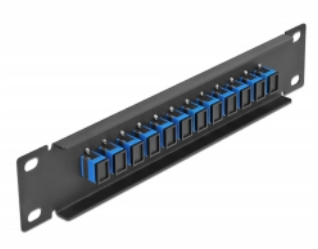

Delock 10" LWL Patchpanel 12 Port SC Simplex blau 1 HE schwarz

Beschreibung

Dieses Patchpanel von Delock ist mit zwölf SC Simplex Kupplungen ausgestattet und eignet sich für den Einbau in einen 10" Netzwerkschrank. Mit den SC Simplex Kupplungen können LWL Stecker einfach miteinander verbunden werden.

Artikel-Nr. 66760

EAN: 4043619667604

Ursprungsland: China

Verpackung: Box

Technische Daten

- Anschlüsse:
 - 12 x SC Simplex Buchse >
 - 12 x SC Simplex Buchse
- Für Singlemode Faser
- Keramikhülse
- Mit Staubschutzabdeckung
- Farbe: blau
- Zur Montage in 10" Netzwerkschrank, 1 HE
- 12 Ports mit SC Simplex Kupplungen
- Gehäusematerial: Metall
- Gehäusefarbe: schwarz
- Maße (LxBxH): ca. 254 x 44 x 10 mm

Packungsinhalt

- 10" LWL Patchpanel

Abbildungen

Schnittstelle

Anschluss 1:	12 x SC Simplex Buchse
Anschluss 2:	12 x SC Simplex Buchse

Physikalische Eigenschaften

Gehäusefarbe:	schwarz
Gehäusematerial:	Metall
Länge:	254 mm
Breite:	44 mm
Höhe:	10 mm
Farbe:	blau