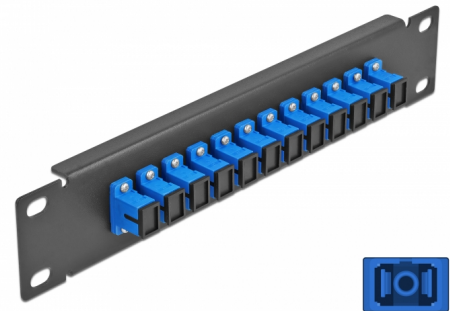

Delock 10" LWL Patchpanel 12 Port SC Simplex blau 1 HE schwarz

Beschreibung

Dieses Patchpanel von Delock ist mit zwölf SC Simplex Kupplungen ausgestattet und eignet sich für den Einbau in einen 10" Netzwerkschrank. Mit den SC Simplex Kupplungen können LWL Stecker einfach miteinander verbunden werden.

Artikel-Nr. 66760

EAN: 4043619667604

Ursprungsland: China

Verpackung: Box

Technische Daten

- Anschlüsse:
 - 12 x SC Simplex Buchse >
 - 12 x SC Simplex Buchse
- Für Singlemode Faser
- Keramikhülse
- Mit Staubschutzabdeckung
- Farbe: blau
- Zur Montage in 10" Netzwerkschrank, 1 HE
- 12 Ports mit SC Simplex Kupplungen
- Gehäusematerial: Metall
- Gehäusefarbe: schwarz
- Maße (LxBxH): ca. 254 x 44 x 10 mm

Packungsinhalt

- 10" LWL Patchpanel

Abbildungen

Schnittstelle

Anschluss 1:	12 x SC Simplex Buchse
Anschluss 2:	12 x SC Simplex Buchse

Physikalische Eigenschaften

Gehäusefarbe:	schwarz
Gehäusematerial:	Metall
Länge:	254 mm
Breite:	44 mm
Höhe:	10 mm
Farbe:	blau