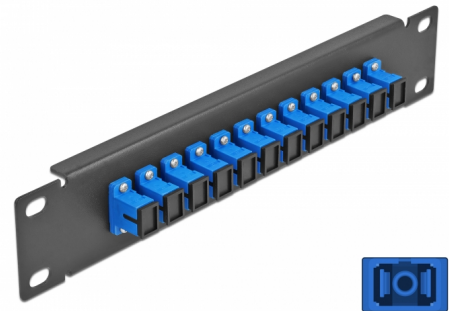

Delock 10" patch panel pro optická vlákna, 12 portů, SC Simplex, modrý, 1U, černý

Popis

Tento spojovací panel značky Delock je vybaven dvanácti optickovláknovými spojkami SC Simplex je vhodný k instalaci do 10" síťové skříně. Se spojkami SC Duplex lze snadno navzájem propojit dva zástrčkové konektory optickovláknových kabelů.

Číslo produktu 66760

EAN: 4043619667604

Země původu: China

Balení: Box

Technické detaily

- Konektor:
 - 12 x SC Simplex samice >
 - 12 x SC Simplex samice
- Pro Single mód optiku
- Keramická objímka
- S prachovou záslenkou
- Barva: modrý
- K montáži do síťové skříně rozměru 10", 1U
- 12 portů se spojkami SC Simplex
- Materiál pouzdra: kovová
- Pouzdro barva: černá
- Rozměry (DxŠxV): cca. 254 x 44 x 10 mm

Obsah balení

- 10" optický patch panel

Příslušenství

Interface

Konektor 1:	12 x SC Simplex samice
Konektor 2:	12 x SC Simplex samice

Physical characteristics

Pouzdro barva:	černá
Materiál pouzdra:	kov
Délka:	254 mm
Width:	44 mm
Height:	10 mm
Barva:	modrý