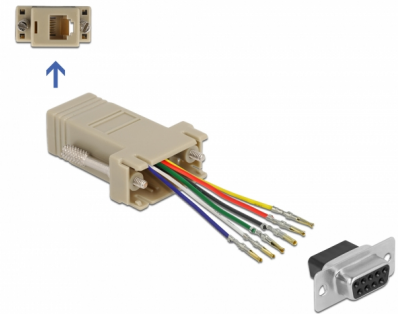

Delock D-Sub 9-zatični ženski na RJ12 6P/6C ženski set za sklapanje

Opis

Ovaj adapter tvrtke Delock proširuje serijsko sučelje D-Sub 9 putem ISDN-a, telefonskog ili RJ12 kabela. Sučelje D-Sub 9 može se dodijeliti pojedinačno i prilagodljivo. Kontakti adaptera mogu se umetnuti u kućište D-Sub 9 prema željenim zahtjevima. Laganim klikom utičnice se uglave i pružaju pouzdani kontakt.

Predmet br. 66759

EAN: 4043619667598

Zemlja podrijetla: China

Pakiranje: Plastična vrećica sa zip zatvaračem

Tehnički podaci

- Priključak:
 - 1 x serijski D-Sub 9-polni ženski
 - 1 x RJ12 ženski
- RJ12 sučelje dodijeljeno s 6 zatika, serijsko sučelje s individualnom dodjelom
- Serijski ulaz s vijcima
- Boja: siv
- Mjere (DxŠxV): oko 52 x 34 x 16 mm

Preduvjeti sustava

- Jedan slobodan D-Sub 9 muški

Sadržaj pakiranja

- Adapter

Slike

PIN	Farbe / Colour
1	● Blau / Blue
2	● Gelb / Yellow
3	● Grün / Green
4	● Rot / Red
5	● Schwarz / Black
6	○ Weiß / White

General

Style:	Adapter
--------	---------

Interface

Priključak 1:	1 x RJ12 6P/6C jack
Priključak 2:	1 x serial Sub-D 9 female with screws

Physical characteristics

Kućište boja:	siv
Conductor material:	bakar
Conductor gauge:	26 AWG
Vrsta vijka:	#4-40 UNC
Materijal:	ABS
Duljina:	52 mm
Width:	34 mm
Height:	16 mm