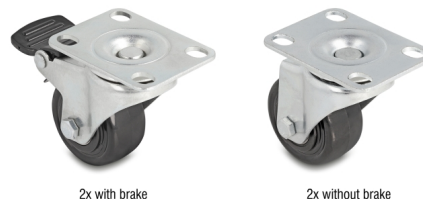

Delock Αυτοπροσανατολιζόμενος Τροχός Υψηλής Αντοχής Ø 50 χιλ. με δυνατότητα φορτίου έως και 400 κιλά Σετ 2 x 2 τεμαχίων

Περιγραφή

Αυτό το σετ αυτοπροσανατολιζόμενου τροχού της Delock μπορεί να χρησιμοποιηθεί για τη μεταφορά βαρέων αντικειμένων για εύκολη μετακίνηση.

2x with brake

2x without brake

Αρ. προϊόντος 66754

EAN: 4043619667543

Χώρα προέλευσης: China

Συσκευασία: Συσκευασία

Προδιαγραφές

- Βάση τοποθέτησης (70 x 55 mm) με 4 οπές τοποθέτησης
- Διάκενο οπής βίδας:
οριζόντιο περ. 52 χιλ.
κάθετο περίπου 36 χιλ.
- Οπή τοποθέτησης: περ. 7 χιλ.
- Τροχός-Ø: 50 χιλ.
- Ικανότητα φορτίου ανά περιστροφή μέγ. 400 κ.
- Υλικό: ατσάλι
- Χρώμα: μαύρο / ασημί

Περιεχόμενα συσκευασίας

- 2 x αυτοπροσανατολιζόμενος τροχός με φρένο
- 2 x αυτοπροσανατολιζόμενος τροχός χωρίς φρένο

Εικόνες

Physical characteristics

Υλικό:	Ατσάλι
Χρώμα:	ασημί / μαύρο