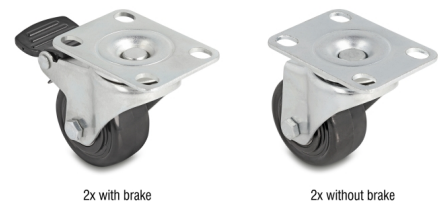

Delock Schwerlast Lenkrolle Ø 50 mm Tragkraft bis 400 kg Set 2 x 2 Stück

Beschreibung

Dieses **Lenkrollen Set** von Delock eignet sich zum **Transport von schweren Möbeln** oder z. B. Netzwerkschränken und **sorgt für eine einfache Mobilität.**

2x with brake

2x without brake

Artikel-Nr. 66754

EAN: 4043619667543

Ursprungsland: China

Verpackung: Box

Technische Daten

- Montageplatte (70 x 55 mm) mit 4 Befestigungslöchern
- Lochabstand:
horizontal ca. 52 mm
vertikal ca. 36 mm
- Befestigungsloch: ca. 7 mm
- Rolle-Ø: 50 mm
- Tragkraft je Rolle max. 400 kg
- Material: Stahl
- Farbe: schwarz / silber

Packungsinhalt

- 2 x Lenkrolle mit Bremse
- 2 x Lenkrolle ohne Bremse

Abbildungen

Physikalische Eigenschaften

Material:	Stahl
Farbe:	silber / schwarz