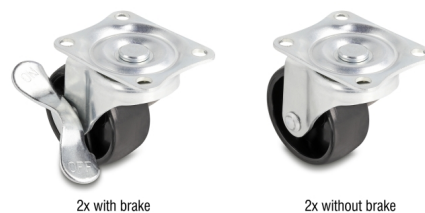

Delock Αυτοπροσανατολιζόμενος Τροχός Ø 50 χιλ. με δυνατότητα φορτίου έως 90 κιλά Σετ 2 x 2 τεμαχίων

Περιγραφή

Αυτό το σετ αυτοπροσανατολιζόμενου τροχού της Delock μπορεί να χρησιμοποιηθεί για τη μεταφορά επίπλων ή π.χ. για ερμάρια δικτύου για εύκολη μετακίνηση.

2x with brake

2x without brake

Αρ. προϊόντος 66753

EAN: 4043619667536

Χώρα προέλευσης: China

Συσκευασία: Συσκευασία

Προδιαγραφές

- Βάση τοποθέτησης (59 x 47 mm) με 4 οπές τοποθέτησης
- Διάκενο οπής βίδας:
οριζόντιο περ. 45 χιλ.
κάθετο περίπου 35 χιλ.
- Διάμετρος εσοχής σύνδεσης : περ. 6,3 mm
- Τροχός-Ø: 50 χιλ.
- Ικανότητα φορτίου ανά περιστροφή μέγ. 90 κ.
- Υλικό: ατσάλι
- Χρώμα: μαύρο / ασημί

Περιεχόμενα συσκευασίας

- 2 x αυτοπροσανατολιζόμενος τροχός με φρένο
- 2 x αυτοπροσανατολιζόμενος τροχός χωρίς φρένο

Εικόνες

Physical characteristics

Υλικό:	Ατσάλι
Χρώμα:	μαύρο / ασημί