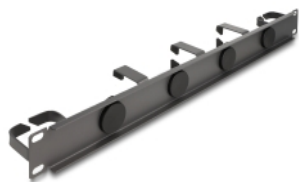

Delock Panou de rutare de gestionare a cablurilor de 19" cu 4 cauciuc intrări de cablu și 5 cârlige metalice 1U gri întunecat

Descriere scurta

Acest panou de gestionare a direcției de la Delock se potrivește pentru instalarea într-o stație de încărcare de 19".

Partea frontală cu intrări pentru cabluri

Panoul de rutare este echipat cu 4 intrări rotunde pentru a trece cablurile. Garniturile integrate previn pătrunderea prafului și a murdăriei și asigură intrarea sigură a cablurilor.

Țara de origine: China

Pachet: Box

Detalii tehnice

- Pentru montare în cabinet de rețea 19", 1U
- Panou cu 5 carlige metalice
- Față cu 4 intrări de cablu (diametru: aprox. 31,7 mm)
- Culoare: negru
- Material: metal
- Dimensiunii (LxlxÎ): aprox. 483 x 62 x 44 mm

Pachetul contine

- Panou de gestionare a direcției a 19"
- 4 x șuruburi
- 4 x piulițe cușcă
- 4 x Șaibă

Imagini

Physical characteristics

Material:	metal
Lungime:	483 mm
Width:	62 mm
Height:	44 mm
Colour:	gri întunecat