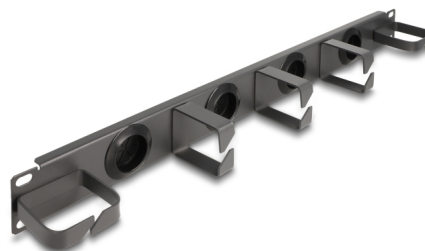

Delock Panou de rutare de gestionare a cablurilor de 19" cu 4 cauciuc intrări de cablu și 5 cârlige metalice 1U gri întunecat

Descriere scurta

Acest panou de gestionare a direcției de la Delock se potrivește pentru instalarea într-o stație de încărcare de 19".

Partea frontală cu intrări pentru cabluri

Panoul de rutare este echipat cu 4 intrări rotunde pentru a trece cablurile. Garniturile integrate previn pătrunderea prafului și a murdăriei și asigură intrarea sigură a cablurilor.

Cârlig metalic de dirijare a cablurilor pentru o gestionare optimă a cablurilor

Cu cârligele metalice solide cu inel D, cablurile pot fi direcționate perfect pe orizontală.

**Nr. 66751**

EAN: 4043619667512

Țara de origine: China

Pachet: Box

Detalii tehnice

- Pentru montare în cabinet de rețea 19", 1U
- Panou cu 5 carlige metalice
- Față cu 4 intrări de cablu (diametru: aprox. 31,7 mm)
- Culoare: negru
- Material: metal
- Dimensiunii (LxlxÎ): aprox. 483 x 62 x 44 mm