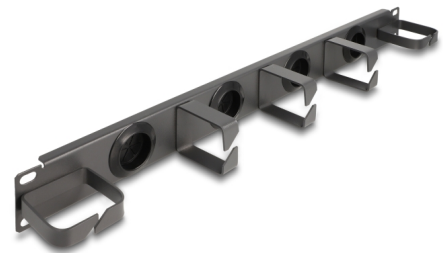

Delock Ploča za usmjeravanje kabela od 19" s 4 gumena kabela ulaza i 5 metalne kukice 1U tamnosiva

Opis

Ova ploča za usmjeravanje tvrtke Delock prikladna je za ugradnju u 19" mrežno kućište.

Prednja strana s ulazima za kabele

Ploča za usmjeravanje opremljena je s 4 okruglih ulaza za provođenje kabela. Integrirane brtve sprječavaju ulazak prašine i prljavštine i osiguravaju siguran ulaz kabela.

Metalna kuka za usmjeravanje kabela za optimalno upravljanje kabelom

S čvrstim metalnim kukama D-prstena spojni kabeli mogu se uredno vodoravno položiti.

Predmet br. 66751

EAN: 4043619667512

Zemlja podrijetla: China

Pakiranje: Kutija

Tehnički podaci

- Za ugradnju u 19" mrežno kućište, 1U
- Ploča s 5 metalnih kukica
- Prednji dio s 4 kabelskih ulaza (promjer: oko 31,7 mm)
- Boja: tamnosiva
- Materijal: metal
- Mjere (DxŠxV): oko 483 x 62 x 44 mm

Sadržaj pakiranja

- 19" ploča za usmjeravanje
- 4 x vijka
- 4 x kavezne matice
- 4 x podloška

Slike

Physical characteristics

Materijal:	metal
Duljina:	483 mm
Width:	62 mm
Height:	44 mm
Boja:	tamnosiva