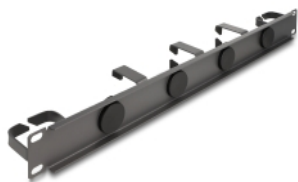

Delock Ploča za usmjeravanje kabela od 19" s 4 gumena kabela ulaza i 5 metalne kukice 1U tamnosiva

Opis

Ova ploča za usmjeravanje tvrtke Delock prikladna je za ugradnju u 19" mrežno kućište.

Prednja strana s ulazima za kabele

Ploča za usmjeravanje opremljena je s 4 okruglih ulaza za provođenje kabela. Integrirane brtve sprječavaju ulazak prašine i prljavštine i osiguravaju siguran ulaz kabela.

Metalna kuka za usmjeravanje kabela za optimalno upravljanje kabelom

S čvrstim metalnim kukama D-prstena spojni kabeli mogu se uredno vodoravno položiti.

Predmet br. 66751

EAN: 4043619667512

Zemlja podrijetla: China

Pakiranje: Kutija

Tehnički podaci

- Za ugradnju u 19" mrežno kućište, 1U
- Ploča s 5 metalnih kukica
- Prednji dio s 4 kabelskih ulaza (promjer: oko 31,7 mm)
- Boja: tamnosiva
- Materijal: metal
- Mjere (DxŠxV): oko 483 x 62 x 44 mm

Sadržaj pakiranja

- 19" ploča za usmjeravanje
- 4 x vijka
- 4 x kavezne matice
- 4 x podloška

Slike

Physical characteristics

Materijal:	metal
Duljina:	483 mm
Width:	62 mm
Height:	44 mm
Boja:	tamnosiva