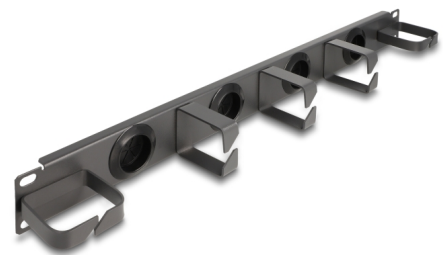

Delock Pannello di gestione dei cavi da 19" con 4 gomma ingressi per cavi e 5 ganci di metallo 1U grigio scuro

Descrizione

Questo pannello di routing Delock è adatto per l'installazione in un armadio di rete da 19".

Parte anteriore con ingressi per cavi

Il pannello di gestione dei cavi è dotato di 4 entrate rotonde per il passaggio dei cavi. Le guarnizioni integrate impediscono l'ingresso di polvere e sporczia e garantiscono un ingresso sicuro dei cavi.

Gancio in metallo per il passaggio dei cavi per una gestione ottimale dei cavi

Con i solidi ganci a D in metallo, i cavi di patch possono essere disposti orizzontalmente in modo ordinato.

Articolo n. 66751

EAN: 4043619667512

Paese di origine: China

Pacchetto: Box

Dettagli tecnici

- Per il montaggio in un armadio di rete da 19", 1U
- Pannello con 5 ganci in metallo
- Parte anteriore con 4 ingressi per cavi (diametro: ca. 31,7 mm)
- Colore: grigio scuro
- Materiale: metallo
- Dimensioni (LxPxA): ca. 483 x 62 x 44 mm