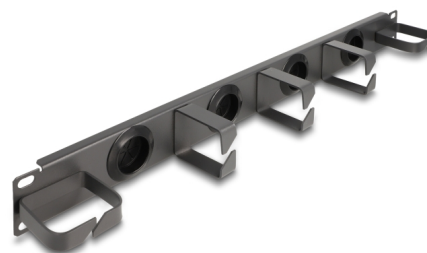

# Delock Πίνακας Διαχείρισης Δρομολόγησης Καλωδίων 19" με 4 καουτσούκ υποδοχές καλωδίων και 5 μεταλλικούς γάντζους 1U σε σκούρο γκρι χρώμα

### Μπροστινή όψη με υποδοχές καλωδίων

Ο πίνακας δρομολόγησης είναι εξοπλισμένος με 4 κυκλικές υποδοχές για τροφοδοσία καλωδίων. Οι ενσωματωμένες σφραγίσεις αποτρέπουν την είσοδο σκόνης και ακαθαρσιών και διαβεβαιώνουν την ασφαλή είσοδο των καλωδίων.

### Μεταλλικό άγκιστρο δρομολόγησης καλωδίων για βέλτιστη διαχείριση καλωδίων

Με τα σταθερά μεταλλικά άγκιστρα σε σχήμα D τα ματίσματα μπορούν εύχρηστα να δρομολογηθούν οριζόντια.

## Προδιαγραφές

- Για τοποθέτηση σε θάλαμο δικτύου 19", 1U
- Πλάκα με 5 μεταλλικούς γάντζους
- Μπροστινή όψη με 4 υποδοχές καλωδίων (διάμετρος: περ. 31,7 χιλ.)
- Χρώμα: σκούρο γκρι
- Υλικό: μέταλλο
- Διαστάσεις (ΜxΠxΥ): περ. 483 x 62 x 44 mm