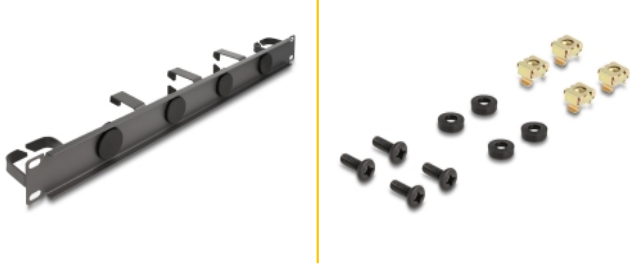

Avant avec entrées de câble

Le panneau de chemin de câble est muni de 4 entrées rondes pour le passage des câbles. Les joints intégrés empêchent l'entrée de poussière et de saleté, et assurent l'entrée sécurisée des câbles.

Crochet métallique de chemin de câble pour la gestion optimale des câbles

Grâce aux crochets métalliques robustes en D, les fils peuvent être bien rangés horizontalement.

N° produit 66751

EAN: 4043619667512

Pays d'origine: China

Emballage: Box

Détails techniques

- Pour le montage d'une cabine de réseau 19", 1U
- Panneau avec 5 crochets métalliques
- Avant avec 4 entrées de câble (diamètre : env. 31,7 mm)
- Couleur : gris foncé
- Matière : métal
- Dimensions (LxlxH) : env. 483 x 62 x 44 mm

Contenu de l'emballage

- Goulotte 19"
- 4 x vis
- 4 x écrous à cage
- 4 x rondelle

Image

Physical characteristics

Matériaux:	métal
Longueur:	483 mm
Width:	62 mm
Height:	44 mm
Couleur:	gris foncé