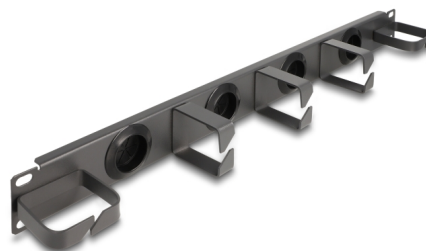

Delock Panneau 19" de chemin de câble avec 4 caoutchouc entrées de câble et 5 crochets métalliques, 1U, gris foncé

Description

Cette goulotte de Delock est appropriée pour être installée dans une armoire de réseau 19".

Avant avec entrées de câble

Le panneau de chemin de câble est muni de 4 entrées rondes pour le passage des câbles. Les joints intégrés empêchent l'entrée de poussière et de saleté, et assurent l'entrée sécurisée des câbles.

Crochet métallique de chemin de câble pour la gestion optimale des câbles

Grâce aux crochets métalliques robustes en D, les fils peuvent être bien rangés horizontalement.

N° produit 66751

EAN: 4043619667512

Contenu de l'emballage

- Goulotte 19"
- 4 x vis
- 4 x écrous à cage
- 4 x rondelle

Image

Physical characteristics

Matériaux:	métal
Longueur:	483 mm
Width:	62 mm
Height:	44 mm
Couleur:	gris foncé