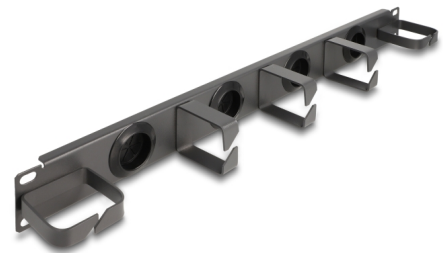

Delock 19" Směrovací panel pro správu kabelů, s 4 gumových kabelovými průchodkami a 5 kovovými háky, 1U, tmavě šedá

Popis

Tento spojovací panel značky Delock je vhodný k instalaci do síťové skříňky rozměru 19".

Přední část s kabelovými průchodkami

Směrovací panel je vybaven 4 kulatými průvleky k provlékání kabelů. Integrovaná těsnění brání pronikání prachu a nečistot a zajišťují bezpečné provlečení kabelu.

Kovový hák k nasměrování kabelů pro optimální správu kabelů

Pomocí pevných kovových háčků ve tvaru D lze kabely spořádaně položit vodorovně.

Číslo produktu 66751

EAN: 4043619667512

Země původu: China

Balení: Box

Technické detaily

- K montáži do síťové skříňky rozměru 19", 1U
- Panel s 5 kovovými háky
- Přední část s 4 kabelovými průchodkami (průměr: cca. 31,7 mm)
- Barva: tmavě šedá
- Materiál: kov
- Rozměry (DxŠxV): cca. 483 x 62 x 44 mm

Obsah balení

- Spojovací panel rozměru 19"
- 4 x šroubky
- 4 x klecové matice
- 4 x podložka