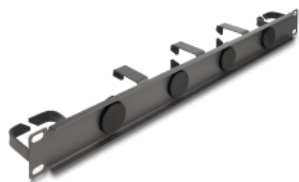

Příslušenství