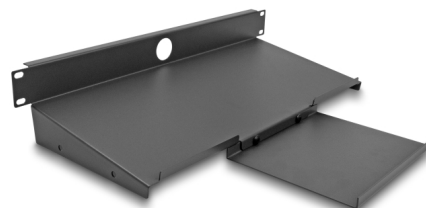

# Delock Etagère 19" pour clavier et souris, 1U, gris foncé

## Description

Cette étagère de Delock est appropriée à l'installation dans une armoire de 19". L'étagère donne une surface parfaite pour le clavier et la souris, et permet de travailler confortablement et de façon pratique.

## Détails techniques

- Pour le montage d'une cabine de réseau 19", 1U
- Surface du panneau : env. 192 x 161 mm
- Avec entrée de câble, diamètre : env. 32 mm
- Appropriée pour des profondeurs d'armoire à partir de 300 mm
- Châssis acier de 1,5 mm d'épaisseur
- Couleur : gris foncé
- Matériau : feuille en acier
- Dimensions (LxlxH) : env. 483 x 221 x 44 mm

## Contenu de l'emballage

- Etagère 19"
- 6 x vis
- 4 x écrous à cage
- 4 x rondelle