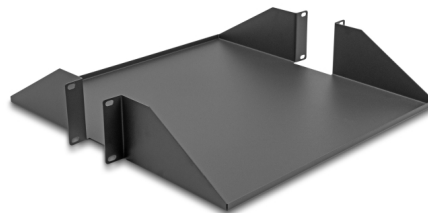

Delock 19" Raft cu două fețe până la 46 kg de la 500 mm adâncime 2U gri întunecat

Descriere scurta

Acest raft de la Delock este potrivit pentru instalarea într-un dulap de rețea de 19". Raftul oferă o suprafață de depozitare perfectă pe două laturi pentru componentele care nu pot fi instalate și lasă o impresie de curățenie și ordine în dulapul de rețea.

**Nr. 66748**

EAN: 4043619667482

Țara de origine: China

Pachet: Box

Detalii tehnice

- Pentru montare în cabinet de rețea 19", 2U
- Suprafața raftului: cca. 454 x 431 mm
- Capacitate de greutate de până la 46 kg
- Cadru din oțel cu grosimea de 1,5 mm
- Greutate: aprox. 3 kg
- Culoare: gri întunecat
- Material: tablă de oțel
- Dimensiunii (LxlxÎ): aprox. 483 x 457 x 88 mm

Pachetul contine

- Raft 19"
- 8 x Șuruburi
- 8 x piulițe cușcă
- 8 x Șaibă

Imagini

Physical characteristics

Material:	tablă de oțel
Lungime:	483 mm
Width:	457 mm
Height:	88 mm
Colour:	gri întunecat