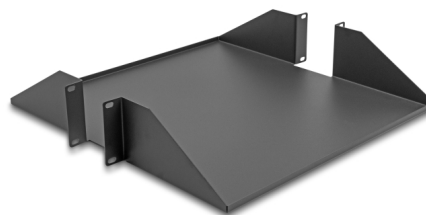

# Delock Półka 19" dwustronna do 46 kg od głębokości 500 mm 2U ciemnoszary

## Opis

Ta półka firmy Delock nadaje się do montażu w 19" szafie sieciowej. Półka zapewnia z dwóch stron idealną powierzchnię do przechowywania komponentów, których nie można zainstalować, i umożliwia zachowanie porządku w szafie sieciowej.

## Szczegóły techniczne

- Do montowania w szafie 19", 2U
- Powierzchnia półki: ok. 454 x 431 mm
- Obciążenie do 46 kg
- Stalowa rama o grubości 1,5 mm
- Waga: ok. 3 kg
- Kolor: ciemnoszary
- Materiał: blacha stalowa
- Wymiary (DxSxW): ok. 483 x 457 x 88 mm

## Physical characteristics

Materiał:	blacha stalowa
Długość:	483 mm
Width:	457 mm
Height:	88 mm
Kolor:	ciemnoszary