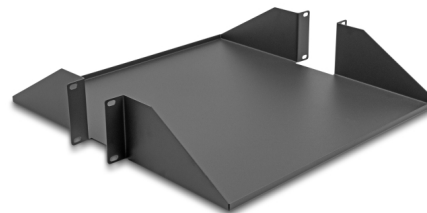

Delock Ράφι διπλής όψης 19" έως και για 46 κιλά από 500 χιλ. βάθος 2U σε σκούρο γκρι χρώμα

Περιγραφή

Αυτό το ράφι της Delock είναι κατάλληλο για εγκατάσταση σε έναν θάλαμο δικτύου 19". Το ράφι παρέχει την τέλεια επιφάνεια αποθήκευσης στις δύο πλευρές για εξαρτήματα που δεν μπορούν να εγκατασταθούν και αφήνει καθαρό και συμμαζεμένο τον θάλαμο δικτύου.

Αρ. προϊόντος 66748

EAN: 4043619667482

Χώρα προέλευσης: China

Συσκευασία: Συσκευασία

Προδιαγραφές

- Για τοποθέτηση σε θάλαμο δικτύου 19", 2U
- Χώρος ραφιού: περ. 454 x 431 χιλ.
- Χωρητικότητα φορτίου έως και 46 κιλά
- Ατσάλινο πλαίσιο με πάχος 1,5 χιλ.
- Βάρος: περ. 3 kg
- Χρώμα: σκούρο γκρι
- Υλικό: φύλλο χάλυβα
- Διαστάσεις (ΜxΠxΥ): περ. 483 x 457 x 88 mm

Περιεχόμενα συσκευασίας

- Ράφι 19"
- 8 x βίδες
- 8 x έγκλειστα παξιμάδια
- 8 x Ροδέλα

Εικόνες

Physical characteristics

Υλικό:	φύλλο χάλυβα
Μήκος:	483 mm
Width:	457 mm
Height:	88 mm
Χρώμα:	σκούρο γκρι