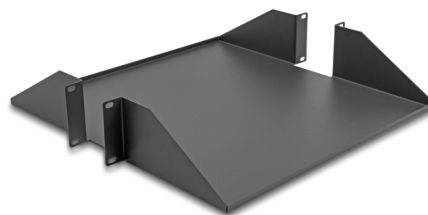

Delock Estante de 19" de doble cara de hasta 46 kg de 500 mm de profundidad 2U gris oscuro

Descripción

Este estante de Delock es adecuado para su instalación en un armario de red de 19". El estante proporciona la superficie de almacenamiento perfecta en dos lados para los componentes que no se pueden instalar y deja una impresión limpia y ordenada en el armario de red.

Número de elemento 66748

EAN: 4043619667482

Pais de origen: China

Paquete: Box

Detalles técnicos

- Para montaje en gabinete de red de 19", 2U
- Superficie del estante: aprox. 454 x 431 mm
- Capacidad de carga hasta 46 kg
- Estructura de acero de 1,5 mm de grosor
- Peso: aprox. 3 kg
- Color: gris oscuro
- Material: chapa de acero
- Dimensiones (LxANxAL): aprox. 483 x 457 x 88 mm

Contenido del paquete

- Estante de 19"
- 8 x Tornillos
- 8 x tuercas enjauladas
- 8 x arandela

Image

Physical characteristics

Material:	chapa de acero
Longitud:	483 mm
Width:	457 mm
Height:	88 mm
Color:	gris oscuro