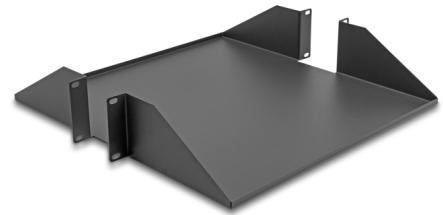

# Delock 19" police, oboustranná, až 46 kg, hloubky od 500 mm, 2U, tmavě šedá

## Popis

Tato police značky Delock je vhodná k instalaci do síťové 19" skříně. Tato police poskytuje dokonalý úložný povrch na dvou stranách pro komponenty, které nelze nainstalovat, a udržuje prostor síťové skříně přehledný a spořádaný.

## Technické detaily

- K montáži do síťové skříně rozměru 19", 2U
- Plocha police: cca. 454 x 431 mm
- Nosnost až 46 kg
- Ocelový rám tloušťky 1,5 mm
- Váha: cca. 3 kg
- Barva: tmavě šedá
- Materiál: ocelový plech
- Rozměry (DxŠxV): cca. 483 x 457 x 88 mm

## Physical characteristics

Materiál:	ocelový plech
Délka:	483 mm
Width:	457 mm
Height:	88 mm
Barva:	tmavě šedá