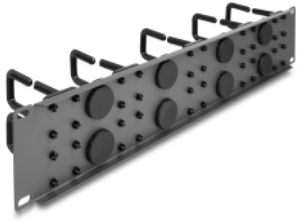

Delock Panou de rutare de gestionare a cablurilor de 19" cu 8 cauciuc intrări de cablu și 10 cârlige 2U gri întunecat

Descriere scurta

Acest panou de gestionare a direcției de la Delock se potrivește pentru instalarea într-o stație de încărcare de 19".

Partea frontală cu intrări pentru cabluri

Panoul de rutare este echipat cu 8 intrări rotunde pentru a trece cablurile. Garniturile integrate previn pătrunderea prafului și a murdăriei și asigură intrarea sigură a cablurilor.

Detalii tehnice

- Pentru montare în cabinet de rețea 19", 2U
- Panou cu 10 cârlige din plastic
- Față cu 8 intrări de cablu (diametru: aprox. 31,7 mm)
- Culoare: gri întunecat
- Material: metal / plastic
- Dimensiunii (LxIxI): aprox. 483,0 x 100,0 x 88,5 mm

Pachetul contine

- Panou de gestionare a direcției a 19"
- 4 x șuruburi
- 4 x piulițe cușcă
- 4 x Șaibă

Imagini

General

Mounting type:	19 in
----------------	-------

Physical characteristics

Material:	metal / plastic
Lungime:	483,0 mm
Width:	100,0 mm
Height:	88,5 mm
Colour:	gri întunecat