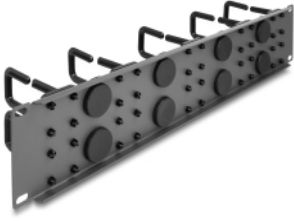

Delock 19" panel do prowadzenia kabli z 8 gumowa wejściami kablowymi i 10 haczykami 2U, ciemnoszary

Opis

Panel przepustowy Delock nadaje się do instalacji w szafie sieciowej 19".

Przód z wejściami kablowymi

Panel prowadzący wyposażony jest w 8 okrągłych wejść, przez które można przeprowadzić kable. Zintegrowane uszczelki zapobiegają przedostawaniu się kurzu i brudu oraz zapewniają bezpieczne wprowadzenie kabla.

Układanie kabli, optymalna gospodarka nimi

Solidne haki pozwalają ułożyć kable poziomo.

Numer artykułu 66746

EAN: 4043619667468

Kraj pochodzenia: China

Opakowanie: Box

Szczegóły techniczne

- Do montowania w szafie 19", 2U
- Panel z 10 hakami z tworzywa sztucznego
- Przód z 8 wejściami kablowymi (średnica: ok. 31,7 mm)
- Kolor: ciemnoszary
- Materiał: metal / tworzywo sztuczne
- Wymiary (DxSxW): ok. 483,0 x 100,0 x 88,5 mm

Zawartość opakowania

- 19" panel przepustowy
- 4 x śruby
- 4 x nakrętka klatkowa
- 4 x podkładka

Zdjęcia

General

Mounting type:	19 in
----------------	-------

Physical characteristics

Materiał:	metal / tworzywo sztuczne
Długość:	483,0 mm
Width:	100,0 mm
Height:	88,5 mm
Kolor:	ciemnoszary