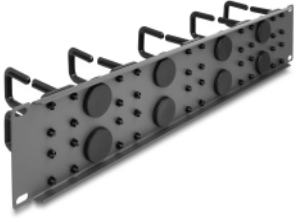

Delock Pannello di gestione dei cavi da 19" con 8 gomma ingressi per cavi e 10 ganci metallici 2U grigio scuro

Descrizione

Questo pannello di routing Delock è adatto per l'installazione in un armadio di rete da 19".

Gancio per il passaggio dei cavi per una gestione ottimale dei cavi

Con i ganci solidi, i cavi patch possono essere disposti orizzontalmente in modo ordinato.

Articolo n. 66746

EAN: 4043619667468

Paese di origine: China

Pacchetto: Box

Dettagli tecnici

- Per il montaggio in un armadio di rete da 19", 2U
- Pannello con 10 ganci in plastica
- Parte anteriore con 8 ingressi per cavi (diametro: ca. 31,7 mm)
- Colore: grigio scuro
- Materiale: metallo / plastica
- Dimensioni (LxPxA): ca. 483,0 x 100,0 x 88,5 mm

Contenuto della confezione

- 19" pannello di routing
- 4 x viti
- 4 x dadi ingabbiati
- 4 x rondella

Immagini

General

Mounting type:	19 in
----------------	-------

Physical characteristics

Material:	metallo / plastica
Lunghezza:	483,0 mm
Width:	100,0 mm
Height:	88,5 mm
Colour:	grigio scuro