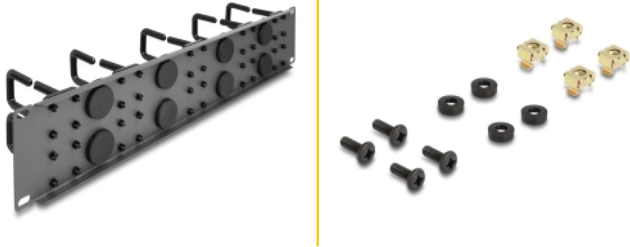

Avant avec entrées de câble

Le panneau de chemin de câble est muni de 8 entrées rondes pour le passage des câbles. Les joints intégrés empêchent l'entrée de poussière et de saleté, et assurent l'entrée sécurisée des câbles.

Crochet de cheminement de câble pour une gestion optimale

Avec les crochets robustes, les cordons de raccordement peuvent être cheminés horizontalement et de façon claire.

N° produit 66746

EAN: 4043619667468

Pays d'origine: China

Emballage: Box

Détails techniques

- Pour le montage d'une cabine de réseau 19", 2U
- Panneau avec 10 crochets en plastique
- Avant avec 8 entrées de câble (diamètre : env. 31,7 mm)
- Couleur : gris foncé
- Matière : métal / plastique
- Dimensions (LxlxH) : env. 483,0 x 100,0 x 88,5 mm

Contenu de l'emballage

- Goulotte 19"
- 4 x vis
- 4 x écrous à cage
- 4 x rondelle

Image

General

Mounting type:	19 in
----------------	-------

Physical characteristics

Matériaux:	métal / plastique
Longueur:	483,0 mm
Width:	100,0 mm
Height:	88,5 mm
Couleur:	gris foncé