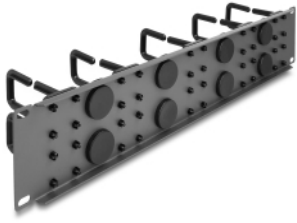

Příslušenství